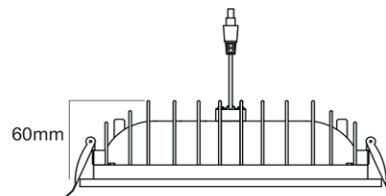

**protezione** IP20

**applicazione** interno

**K°** temperatura colore 4000°k

**CRI** indice resa cromatica >85

**Finitura** Bianca

**angolo di emissione** 120°

**Caratteristiche geometriche**

**Diametro (mm)** 225

**Spessore (mm)** 60

**Foro (mm)** 215

equipaggiato con alimentatore

Le immagini del prodotto sono di riferimento

Tutte le indicazioni riportate non sono vincolanti e possono essere soggette a modifiche, anche senza preavviso.