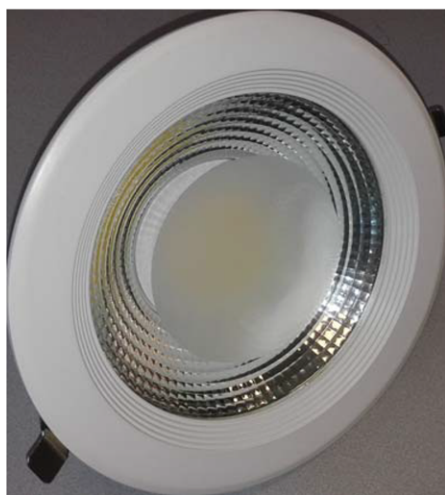

Caratteristiche geometriche

Diametro (mm) 225

Spessore (mm) 60

Foro (mm) 215

equipaggiato con alimentatore

Le immagini del prodotto sono di riferimento

Tutte le indicazioni riportate non sono vincolanti e possono essere soggette a modifiche, anche senza preavviso.