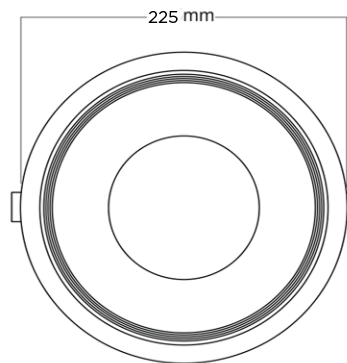

**protezione** IP20

**applicazione** interno

**K°** temperatura colore 4000°k

**CRI** indice resa cromatica >85

**Finitura** Bianca

**angolo di emissione** 120°

**Caratteristiche geometriche**

**Diametro (mm)** 225

**Spessore (mm)** 60

**Foro (mm)** 215

equipaggiato con alimentatore

Le immagini del prodotto sono di riferimento

Tutte le indicazioni riportate non sono vincolanti e possono essere soggette a modifiche, anche senza preavviso.