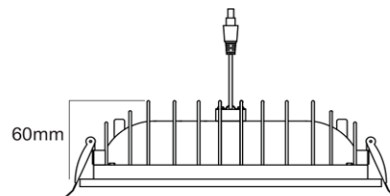

protezione
IP20

applicazione
interno

K° temperatura colore
3000°k

CRI indice resa cromatica
>85

Finitura
Bianca

angolo di emissione
120°

Caratteristiche geometriche

Diametro (mm)
225

Spessore (mm)
60

Foro (mm)
195

equipaggiato con alimentatore

Le immagini del prodotto sono di riferimento

Tutte le indicazioni riportate non sono vincolanti e possono essere soggette a modifiche, anche senza preavviso.