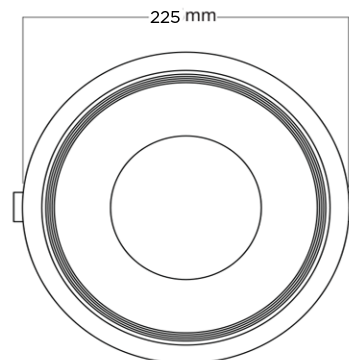

protezione
IP20

applicazione
interno

K° temperatura colore
3000°k

CRI indice resa cromatica
>85

Finitura
Bianca

angolo di emissione
120°

Caratteristiche geometriche

Diametro (mm)
225

Spessore (mm)
60

Foro (mm)
195

equipaggiato con alimentatore

Le immagini del prodotto sono di riferimento

Tutte le indicazioni riportate non sono vincolanti e possono essere soggette a modifiche, anche senza preavviso.