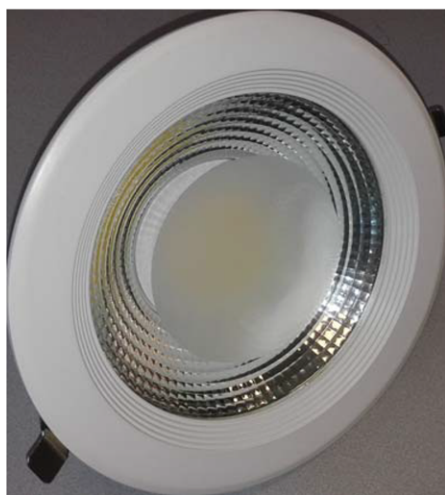

Caratteristiche geometriche

Diametro (mm)
225

Spessore (mm)
60

Foro (mm)
195

equipaggiato con alimentatore

Le immagini del prodotto sono di riferimento

Tutte le indicazioni riportate non sono vincolanti e possono essere soggette a modifiche, anche senza preavviso.