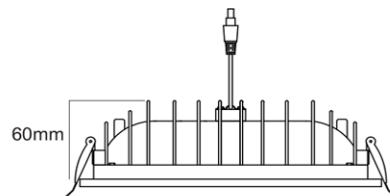

**protezione**  
IP20

**applicazione**  
interno

**K°** temperatura colore  
3000°k

**CRI** indice resa cromatica  
>85

**Finitura**  
Bianca

**angolo di emissione**  
120°

**Caratteristiche geometriche**

**Diametro (mm)**  
225

**Spessore (mm)**  
60

**Foro (mm)**  
195

equipaggiato con alimentatore

Le immagini del prodotto sono di riferimento

Tutte le indicazioni riportate non sono vincolanti e possono essere soggette a modifiche, anche senza preavviso.