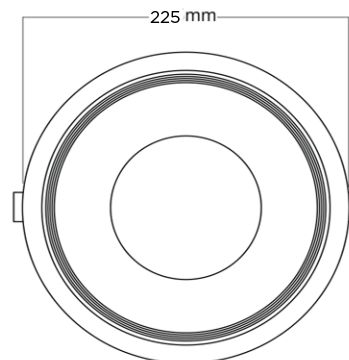

**protezione**  
IP20

**applicazione**  
interno

**K°** temperatura colore  
3000°k

**CRI** indice resa cromatica  
>85

**Finitura**  
Bianca

**angolo di emissione**  
120°

**Caratteristiche geometriche**

**Diametro (mm)**  
225

**Spessore (mm)**  
60

**Foro (mm)**  
195

equipaggiato con alimentatore

Le immagini del prodotto sono di riferimento

Tutte le indicazioni riportate non sono vincolanti e possono essere soggette a modifiche, anche senza preavviso.