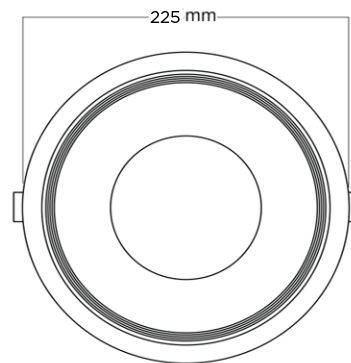

**protezione**  
IP20

**applicazione**  
interno

**K°** temperatura colore  
4000°k

**CRI** indice resa cromatica  
>85

**Finitura**  
Bianca

**angolo di emissione**  
120°

**Caratteristiche geometriche**

**Diametro (mm)**  
225

**Spessore (mm)**  
60

**Foro (mm)**  
195

equipaggiato con alimentatore

Le immagini del prodotto sono di riferimento

Tutte le indicazioni riportate non sono vincolanti e possono essere soggette a modifiche, anche senza preavviso.