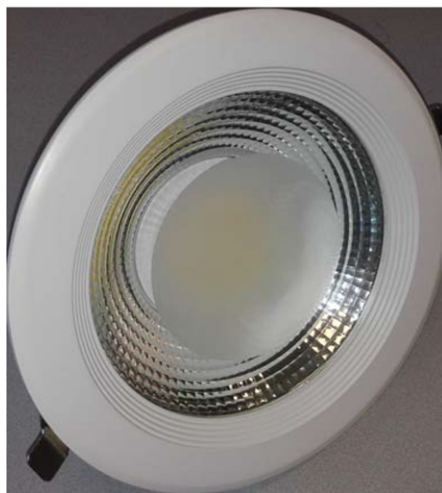

Caratteristiche geometriche

Diametro (mm)
225

Spessore (mm)
60

Foro (mm)
195

equipaggiato con alimentatore

Le immagini del prodotto sono di riferimento

Tutte le indicazioni riportate non sono vincolanti e possono essere soggette a modifiche, anche senza preavviso.