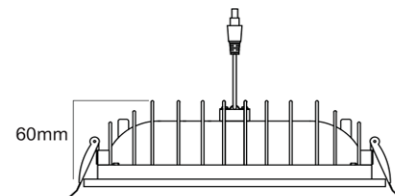

**protezione**  
IP20

**applicazione**  
interno

**K°** temperatura colore  
4000°k

**CRI** indice resa cromatica  
>85

**Finitura**  
Bianca

**angolo di emissione**  
120°

**Caratteristiche geometriche**

**Diametro (mm)**  
225

**Spessore (mm)**  
60

**Foro (mm)**  
195

equipaggiato con alimentatore

Le immagini del prodotto sono di riferimento

Tutte le indicazioni riportate non sono vincolanti e possono essere soggette a modifiche, anche senza preavviso.