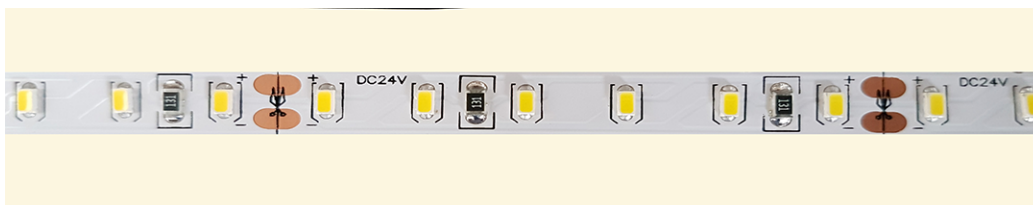

Strip LED NW 24V 72W LL 3014 IP20

Cod. 113352

Striscia a led fornita in bobine da 5 metri. Ideale per creare effetti di luce o per retroilluminazioni. Da installare sui nostri profili in alluminio o su superfici metalliche per dissipare il calore.

Caratteristiche tecniche

W potenza/5m
72 W

V tensione
24 V

A corrente/5m
3 A

temperatura colore
luce naturale

W/m potenza/metro
14,4 W/m

lm flusso luminoso/5m
6900 lm*

protezione
IP20

applicazione
interno

tipo led
3014

CRI indice resa cromatica
>80

biadesivo
presente

angolo di emissione
120°

*[lm led · n.led]

Caratteristiche geometriche

dimensioni (mm)
(5000x8x2,0)

Q.ty numero led totali
600 led

Q.ty/m numero led al metro
120 led

taglio strip
ogni 6 led

distanza taglio
50 mm

Temperatura colore

°K

Le immagini del prodotto sono di riferimento

Tutte le indicazioni riportate non sono vincolanti e possono essere soggette a modifiche, anche senza preavviso.