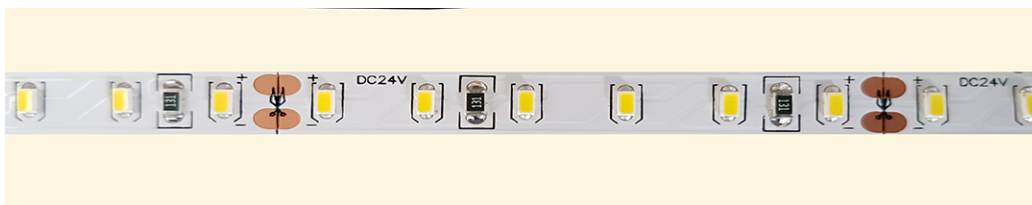

Strip LED WW 24V 72W LL 3014 IP20

Cod. 113358

Striscia a led fornita in bobine da 5 metri. Ideale per creare effetti di luce o per retroilluminazioni. Da installare sui nostri profili in alluminio o su superfici metalliche per dissipare il calore.

Caratteristiche tecniche

**W** potenza/5m  
72 W

**V** tensione  
24 V

**A** corrente/5m  
3 A

temperatura colore  
luce calda

**W/m** potenza/metro  
14,4 W/m

**lm** flusso luminoso/5m  
6600 lm\*

protezione  
IP20

applicazione  
interno

tipo led  
3014

indice resa cromatica  
CRI >80

biadesivo  
presente

angolo di emissione  
120°

\*[lm led · n.led]

Caratteristiche geometriche

dimensioni (mm)  
(5000x8x2,0)

**Q.ty** numero led totali  
600 led

**Q.ty/m** numero led al metro  
120 led

taglio strip  
ogni 6 led

distanza taglio  
50 mm

Temperatura colore

Le immagini del prodotto sono di riferimento

Tutte le indicazioni riportate non sono vincolanti e possono essere soggette a modifiche, anche senza preavviso.