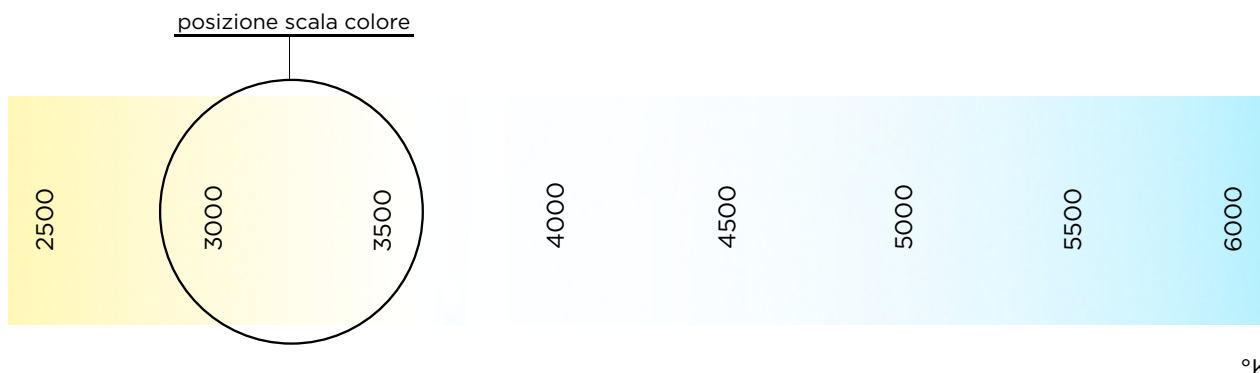

Caratteristiche tecniche

**W** potenza/5m  
72 W

**V** tensione  
24 V

**A** corrente/5m  
3 A

temperatura colore  
luce calda

**W/m** potenza/metro  
14,4 W/m

**lm** flusso luminoso/5m  
6600 lm\*

protezione  
IP20

applicazione  
interno

tipo led  
3014

indice resa cromatica  
CRI >80

biadesivo  
presente

angolo di emissione  
120°

\*[lm led · n.led]

Caratteristiche geometriche

dimensioni (mm)  
(5000x8x2,0)

**Q.ty** numero led totali  
600 led

**Q.ty/m** numero led al metro  
120 led

taglio strip  
ogni 6 led

distanza taglio  
50 mm

Temperatura colore

Le immagini del prodotto sono di riferimento

Tutte le indicazioni riportate non sono vincolanti e possono essere soggette a modifiche, anche senza preavviso.