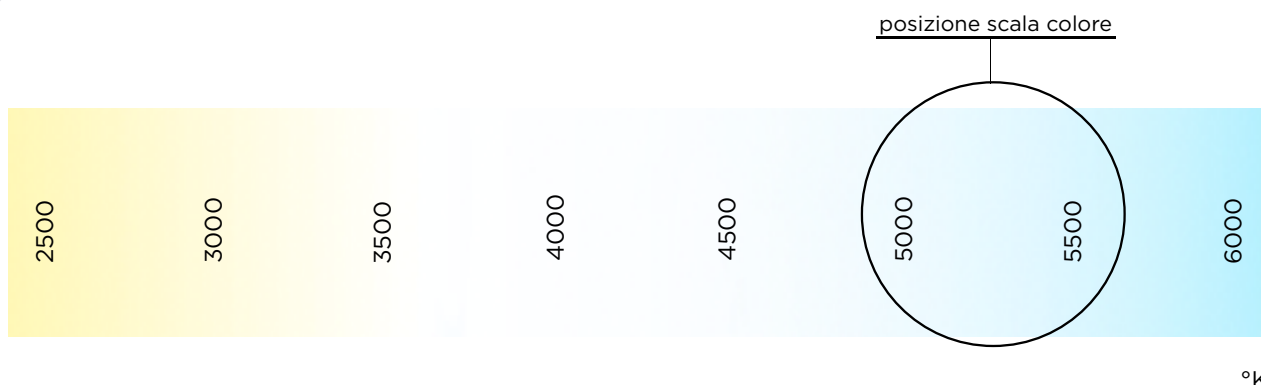

Strip LED CW 24V 72W LL 3014 IP20

Cod. 113431

Striscia a led fornita in bobine da 5 metri. Ideale per creare effetti di luce o per retroilluminazioni. Da installare sui nostri profili in alluminio o su superfici metalliche per dissipare il calore.

Caratteristiche tecniche

- potenza/5m
72 W
- tensione
24 V
- corrente/5m
3 A
- temperatura colore
luce fredda
- potenza/metro
14,4 W/m
- flusso luminoso/5m
7200 lm*
- protezione
IP20
- applicazione
interno
- tipo led
3014
- indice resa cromatica
>80
- biadesivo
presente
- angolo di emissione
120°

*[lm led · n.led]

Caratteristiche geometriche

- dimensioni (mm)
(5000x8x2,0)
- numero led totali
600 led
- numero led al metro
120 led
- taglio strip
ogni 6 led
- distanza taglio
50 mm

Temperatura colore