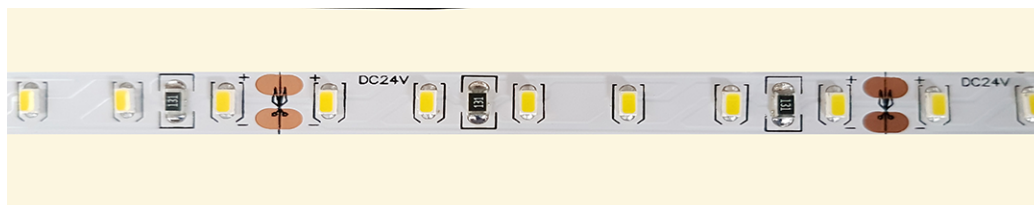

Strip LED CW 24V 72W LL 3014 IP20

Cod. 113431

Striscia a led fornita in bobine da 5 metri. Ideale per creare effetti di luce o per retroilluminazioni. Da installare sui nostri profili in alluminio o su superfici metalliche per dissipare il calore.

Caratteristiche tecniche

- potenza/5m
72 W
- tensione
24 V
- corrente/5m
3 A
- temperatura colore
luce fredda
- potenza/metro
14,4 W/m
- flusso luminoso/5m
7200 lm*
- protezione
IP20
- applicazione
interno
- tipo led
3014
- indice resa cromatica
>80
- biadesivo
presente
- angolo di emissione
120°

*[lm led · n.led]

Caratteristiche geometriche

- dimensioni (mm)
(5000x8x2,0)
- numero led totali
600 led
- numero led al metro
120 led
- taglio strip
ogni 6 led
- distanza taglio
50 mm

Temperatura colore