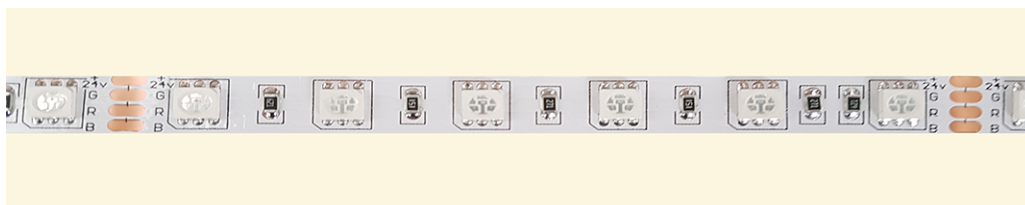

Strip LED Crystal RGB 24V 72W LL 5050 IP65

Cod. 113376

Striscia a led RGB protetta fornita in bobine da 5 metri. Ideale per creare effetti di luce o per retroilluminazioni. Da installare sui nostri profili in alluminio o su superfici metalliche per dissipare il calore.

applicazione
esterno

tipo led
5050

indice resa cromatica
N.A.

biadesivo
presente

angolo di emissione
120°

*[lm led · n.led]

Caratteristiche geometriche

dimensioni (mm)
(5000x10x2,8)

Q.ty numero led totali
300 led

Q.ty/m numero led al metro
60 led

taglio strip
ogni 6 led

distanza taglio
100 mm

Temperatura colore

Le immagini del prodotto sono di riferimento

Tutte le indicazioni riportate non sono vincolanti e possono essere soggette a modifiche, anche senza preavviso.