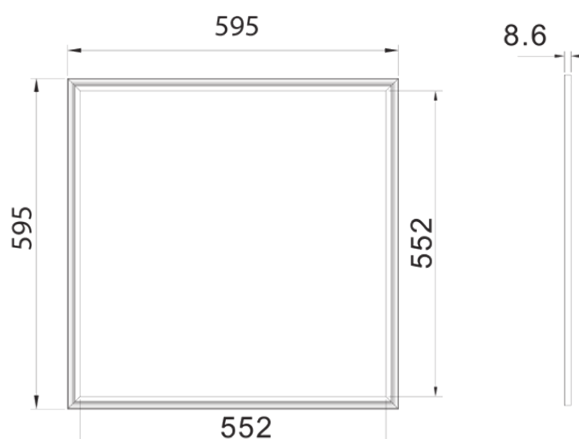

Potenze da 20 - 30 - 40 - 80 W

Formato quadrato: disponibile nelle versioni da 295 x 295 e 595 x 595 mm

Formato rettangolare: disponibile nelle versioni da 295 x 595, 295 x 1195 e 595 x 1195 mm

Luce naturale

- Kit di sospensione
- Cornice per plafone
- Cornice per cartongesso

Caratteristiche Generali

V tensione
220-240 Vac

protezione
IP43

Spessore (mm)
20

applicazione
interno

Size:(mm)

Le immagini del prodotto sono di riferimento