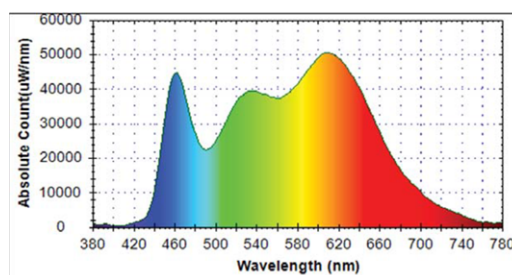

Strip LED PESCE

Cod. 110786

Striscia a LED fornita in bobine da 5 metri. Ideale per valorizzare il pesce fresco. I LED inseriti nel circuito stampato sono studiati per avere uno spettro di emissione ad hoc, un'elevata resa cromatica e una temperatura colore specifica per esaltare i colori dei prodotti di pesce.

Le strisce a led sono da installare su profili in alluminio o su superfici metalliche per dissipare il calore.

Caratteristiche tecniche

W potenza/5m
84 W

V tensione
24V

A corrente/5m
3,5 A

applicazione
interno

W/m potenza/metro
16,8 W/m

protezione
IP20

biadesivo
presente

angolo di emissione
120°

*[Im led · n.led]

Caratteristiche geometriche

dimensioni (mm)
(5000x8x1,2)

Q.ty numero led totali
600 led

Q.ty/m numero led al metro
120 led

taglio strip
ogni 6 led

distanza taglio
50 mm

Spettro di emissione

Le immagini del prodotto sono di riferimento

Tutte le indicazioni riportate non sono vincolanti e possono essere soggette a modifiche, anche senza preavviso.