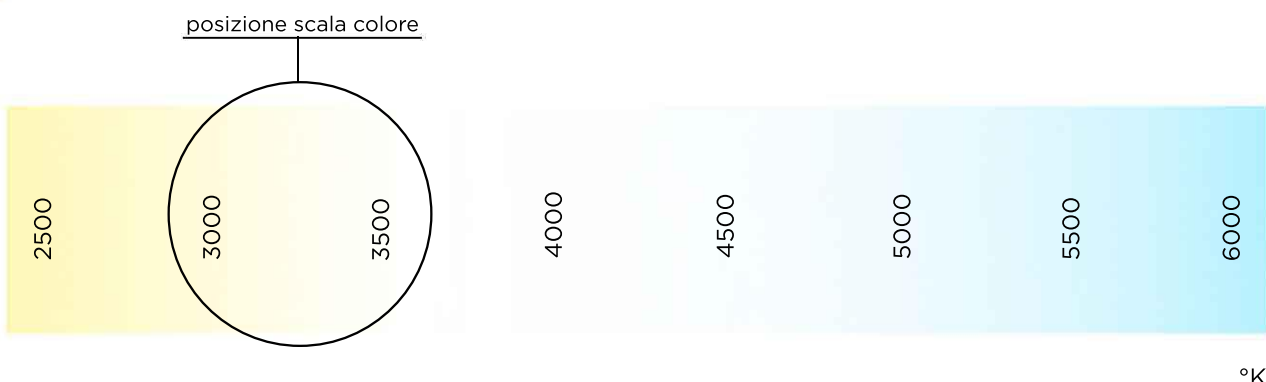

Strip LED WW 24V 96W LL 3528 IP20

Cod. 113558

Striscia a led fornita in bobine da 5 metri. Ideale per creare effetti di luce o per retroilluminazioni.

Da installare sui nostri profili in alluminio o su superfici metalliche per dissipare il calore.

Caratteristiche tecniche

W potenza/5m
96 W

V tensione
24 V

A corrente/5m
4 A

temperatura colore
luce calda

W/m potenza/metro
19,2 W/m

lm flusso luminoso/5m
6800 lm*

protezione
IP20

applicazione
interno

tipo led
3528

CRI indice resa cromatica
>80

biadesivo
presente

angolo di emissione
120°

*[lm led · n.led]

Caratteristiche geometriche

dimensioni (mm)
(5000x10x2,8)

Q.ty numero led totali
1200 led

Q.ty/m numero led al metro
240 led

taglio strip
ogni 6 led

distanza taglio
25mm

Temperatura colore

Le immagini del prodotto sono di riferimento

Tutte le indicazioni riportate non sono vincolanti e possono essere soggette a modifiche, anche senza preavviso.