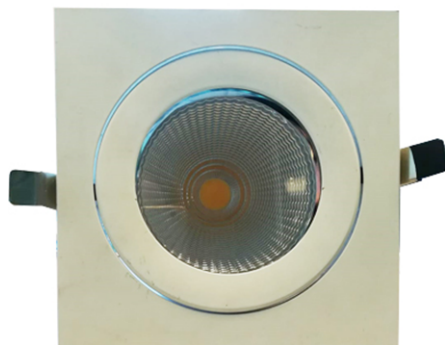

ETNA

Moderno faretto da incasso con ghiera quadrata.

L'ETNA è disponibile in differenti potenze e dimensioni, rappresenta la soluzione ottimale per illuminare superfici commerciali, residenziali ed espositive.

Alimentatore incluso nella confezione.

Su richiesta:

1. il faretto è disponibile nel colore nero
2. il faretto da 35W è disponibile anche nella versione dimmerabile

ETNA 10W

Tonalità	Dimensioni	Foro	Angolo	Colore	Protezione	Dimmerabile	Immagine
○ ○ ○	98x98mm	Ø 75mm	60°	○	IP20	SI	

ETNA 14W

Tonalità	Dimensioni	Foro	Angolo	Colore	Protezione	Dimmerabile	Immagine
○ ○ ○	155x155mm	Ø 145mm	60°	○	IP20	SI	

ETNA 19W

Tonalità	Dimensioni	Foro	Angolo	Colore	Protezione	Dimmerabile	Immagine
○ ○ ○	155x155mm	Ø 145mm	60°	○	IP20	SI	

ETNA 35W

Tonalità	Colore	Dimensioni	Foro	Angolo	Protezione	Dimmerabile	Immagine
○ ○ ○	155x155mm	Ø 145mm	38°	○	IP20	NO	

Le immagini del prodotto sono di riferimento

Tutte le indicazioni riportate non sono vincolanti e possono essere soggette a modifiche, anche senza preavviso.