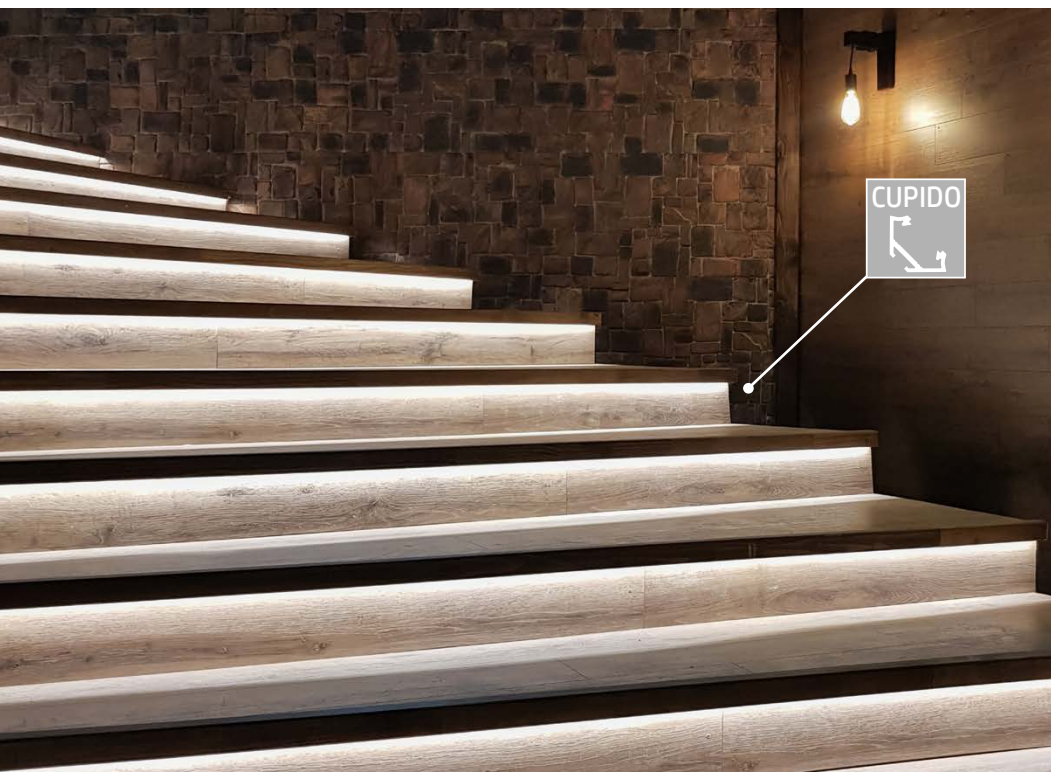

## SERVIZI DISPONIBILI

Lunghezza su misura

Angoli personalizzati  
(45° - 30° - 60°)

Applicazione strip LED

Cablaggio

**Crea la tua barra!**

Scopri come sul nostro sito

[www.ledandlight.it](http://www.ledandlight.it)