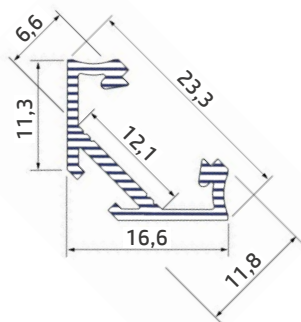

# CUPIDO

Profilo in alluminio **angolare a 45°**  
di lunghezza **3 metri**