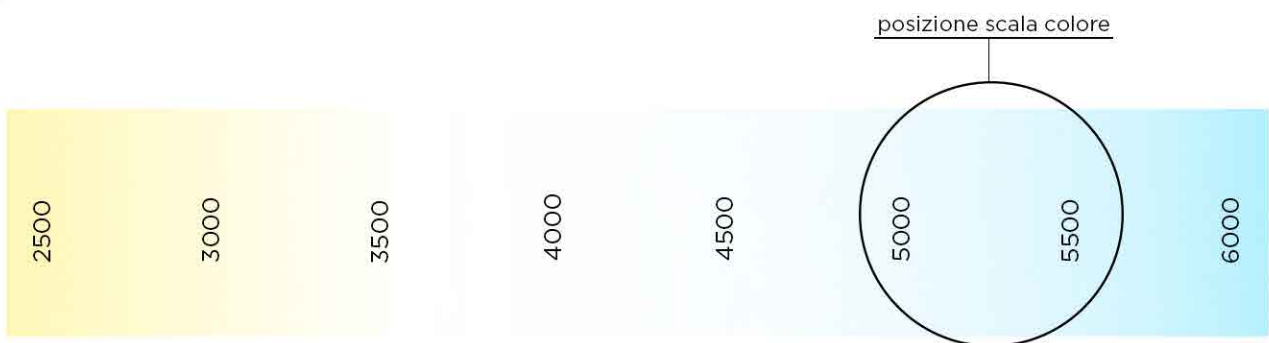

applicazione
interno

tipo led
3528

CRI indice resa cromatica
>80

biadesivo
presente

angolo di emissione
120°

*[lm led · n.led]

Caratteristiche geometriche

dimensioni (mm)
(5000x8x2,3)

Q.ty numero led totali
300 led

Q.ty/m numero led al metro
60 led

taglio strip
ogni 3 led

distanza taglio
50 mm

Temperatura colore

°K

Le immagini del prodotto sono di riferimento

Tutte le indicazioni riportate non sono vincolanti e possono essere soggette a modifiche, anche senza preavviso.