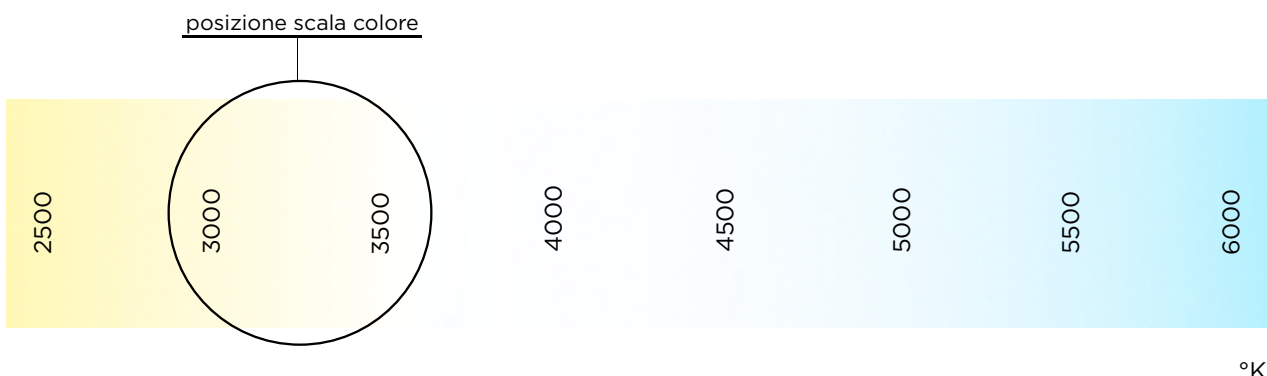

**Caratteristiche tecniche**

**W** potenza/5m  
48 W

**V** tensione  
24 V

**A** corrente/5m  
2 A

**☉** temperatura colore  
luce calda

**W/m** potenza/metro  
9.6 W/m

**lm** flusso luminoso/5m  
3100 lm\*

**—** protezione  
IP20

**🏠** applicazione  
interno

**🟡** tipo led  
3528

**CRI** indice resa cromatica  
>80

**🔧** biadesivo  
presente

**📐** angolo di emissione  
120°

\*[lm led · n.led]

**Caratteristiche geometriche**

**📏** dimensioni (mm)  
(5000x8x2,0)

**Q.ty** numero led totali  
600 led

**Q.ty/m** numero led al metro  
120 led

**✂️** taglio strip  
ogni 6 led

**📏** distanza taglio  
50 mm

**Temperatura colore**

Le immagini del prodotto sono di riferimento