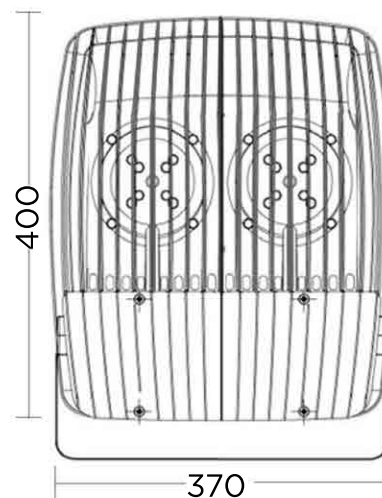

Caratteristiche tecniche

W potenza
120W

V tensione
90-260 Vac

tipo led
COB

Tipo di Luce
luce naturale

Driver
a corredo

Im flusso luminoso
10.000 lm

protezione
IP65

applicazione
esterno

K° temperatura colore
4500°k +/- 200

CRI indice resa cromatica
>75

Finitura
Grigio

Caratteristiche geometriche

dimensioni (mm)
(400x370x70)

angolo di emissione
120°

Le immagini del prodotto sono di riferimento