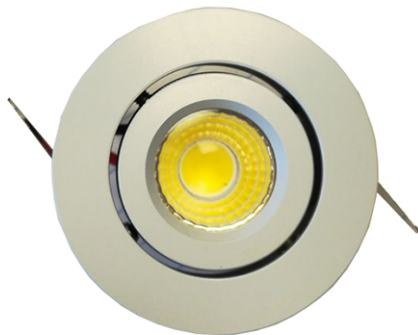

SPOT FLAT

Faretti led a luce orientabile da incasso.

Soddisfano molteplici esigenze illuminotecniche per valorizzare differenti tipologie di ambiente. Sono realizzati in alluminio e con finiture di qualità. L'alimentatore è incluso nella confezione.

Sono ottimali per illuminare **teche, mensole, vetrine e mobili**.

Caratteristiche Generali

V tensione
220-240 V

angolo di emissione
80°

Codice	Colore luce	Potenza	Lumen	Dimensioni	Foro	Finitura	Orientabile
113078	naturale	3W	235	Ø 52 x 25mm	Ø 46 mm	●	SI
113077	calda	3W	190	Ø 52 x 25mm	Ø 46 mm	●	SI
113114	naturale	3W	235	Ø 52 x 25mm	Ø 46 mm	○	SI
113138	calda	3W	190	Ø 52 x 25mm	Ø 46 mm	○	SI
113139	naturale	3W	235	60 x 60 x 23mm	Ø 46 mm	●	SI

Alimentatore in corrente con connettore rapido incluso nella confezione dimensioni **53 x 26 x 22 mm**

Le immagini del prodotto sono di riferimento

Tutte le indicazioni riportate non sono vincolanti e possono essere soggette a modifiche, anche senza preavviso.