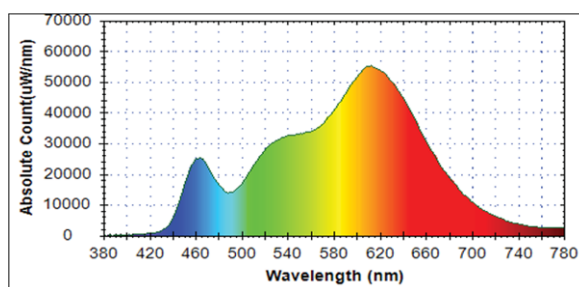

Le strisce a led sono da installare su profili in alluminio o su superfici metalliche per dissipare il calore.

Caratteristiche tecniche

**W** potenza/5m  
96 W

**V** tensione  
24V

**A** corrente/5m  
4 A

applicazione  
interno

**W/m** potenza/metro  
19,2 W/m

protezione  
IP20

biadesivo  
presente

angolo di emissione  
120°

\*[Im led · n.led]

Caratteristiche geometriche

dimensioni (mm)  
(5000x8x1,2)

**Q.ty** numero led totali  
600 led

**Q.ty/m** numero led al metro  
120 led

taglio strip  
ogni 6 led

distanza taglio  
50 mm

Spettro di emissione

Le immagini del prodotto sono di riferimento

Tutte le indicazioni riportate non sono vincolanti e possono essere soggette a modifiche, anche senza preavviso.