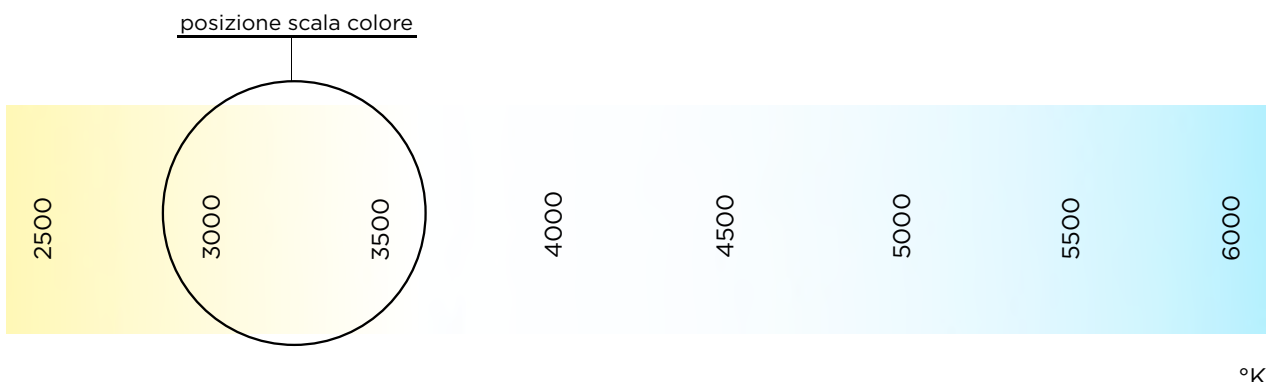

Strip LED WW 12V 48W LL 3528 IP20 5mm

Cod. 113659

Striscia a led fornita in bobine da 5 metri. Ideale per creare effetti di luce o per retroilluminazioni. Da installare sui nostri profili in alluminio o su superfici metalliche per dissipare il calore.

Caratteristiche tecniche

W potenza/5m
48 W

V tensione
12 V

A corrente/5m
4 A

☉ temperatura colore
luce calda

W/m potenza/metro
9.6 W/m

lm flusso luminoso/5m
3100 lm*

— protezione
IP20

🏠 applicazione
interno

💡 tipo led
3528

CRI indice resa cromatica
>80

🔧 biadesivo
presente

📐 angolo di emissione
120°

*[lm led · n.led]

Caratteristiche geometriche

📏 dimensioni (mm)
(5000x8x2,0)

Q.ty numero led totali
600 led

Q.ty/m numero led al metro
120 led

✂️ taglio strip
ogni 3 led

📏 distanza taglio
25mm

Temperatura colore

Le immagini del prodotto sono di riferimento

Tutte le indicazioni riportate non sono vincolanti e possono essere soggette a modifiche, anche senza preavviso.