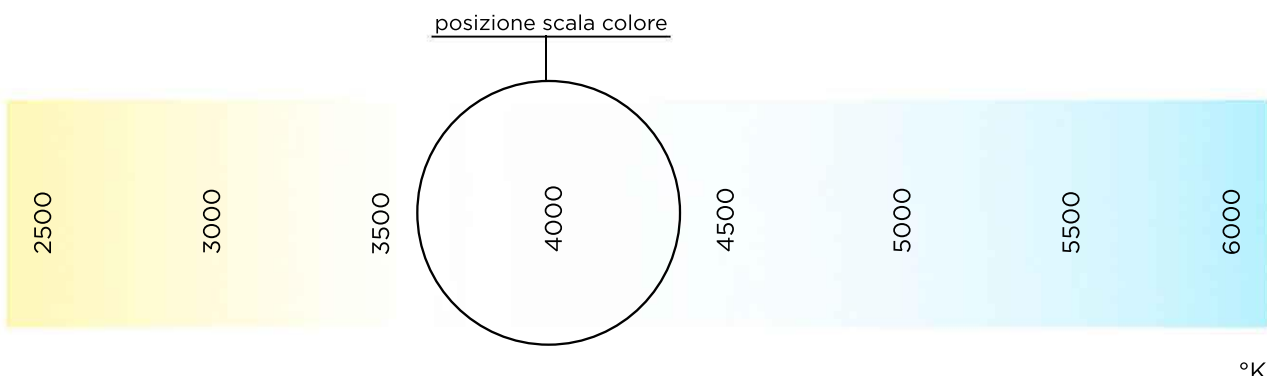

Strip LED NW 12V 48W LL 3528 IP20 5 mm

Cod. 113697

Striscia a led fornita in bobine da 5 metri. Ideale per creare effetti di luce o per retroilluminazioni. Da installare sui nostri profili in alluminio o su superfici metalliche per dissipare il calore.

Caratteristiche tecniche

**W** potenza/5m  
48 W

**V** tensione  
12 V

**A** corrente/5m  
4 A

temperatura colore  
4000°K

**W/m** potenza/metro  
9.6 W/m

**lm** flusso luminoso/5m  
3500 lm\*

protezione  
IP20

applicazione  
interno

tipo led  
3528

**CRI** indice resa cromatica  
>80

biadesivo  
presente

angolo di emissione  
120°

\*[lm led · n.led]

Caratteristiche geometriche

dimensioni (mm)  
(5000x5x2,0)

**Q.ty** numero led totali  
600 led

**Q.ty/m** numero led al metro  
120 led

taglio strip  
ogni 3 led

distanza taglio  
25mm

Temperatura colore

Le immagini del prodotto sono di riferimento

Tutte le indicazioni riportate non sono vincolanti e possono essere soggette a modifiche, anche senza preavviso.