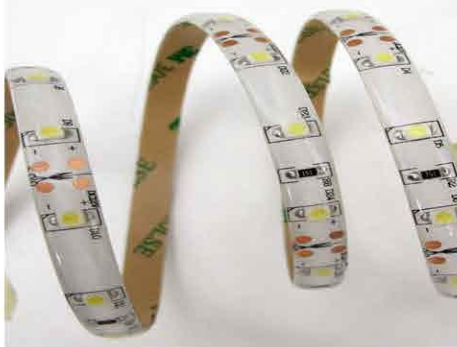

Strip LED Crystal SILICON WW 12V 24W LL 3528 IP65

Cod. 113615

Striscia a led protetta fornita in bobine da 5 metri. Ideale per creare effetti di luce o per retroilluminazioni. Possibilità di utilizzo in barre di alluminio con copertura.

Caratteristiche tecniche

**W** potenza/5m  
24 W

**V** tensione  
12 V

**A** corrente/5m  
2 A

**☀** temperatura colore  
luce calda

**W/m** potenza/metro  
4,8 W/m

**lm** flusso luminoso/5m  
1550 lm\*

**☔** protezione  
IP65

**🏠** applicazione  
esterno

**💡** tipo led  
3528

**CRI** indice resa cromatica  
>80

**🔧** biadesivo  
presente

**📐** angolo di emissione  
120°

\*[lm led · n.led]

Caratteristiche geometriche

**📏** dimensioni (mm)  
(5000x8x2,8)

**Q.ty** numero led totali  
300 led

**Q.ty/m** numero led al metro  
60 led

**✂** taglio strip  
ogni 3 led

**📏** distanza taglio  
50 mm

Temperatura colore

Le immagini del prodotto sono di riferimento

Tutte le indicazioni riportate non sono vincolanti e possono essere soggette a modifiche, anche senza preavviso.