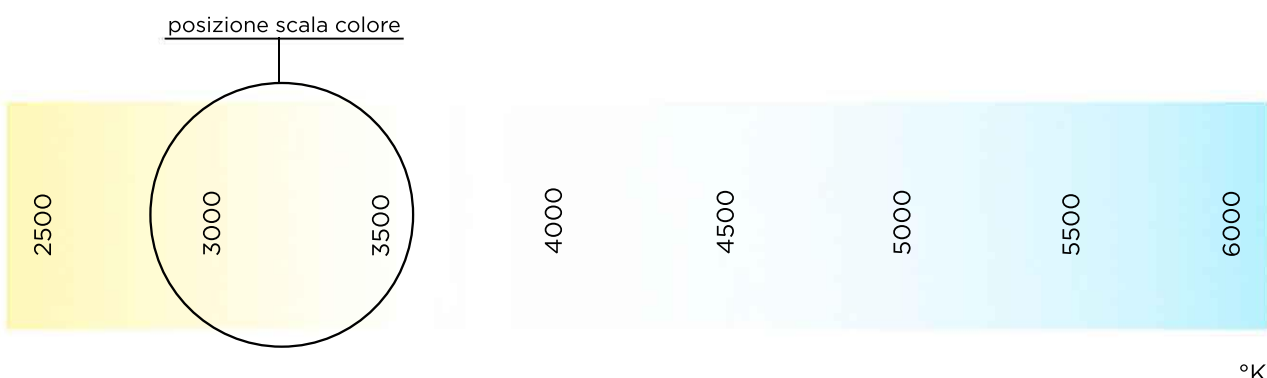

Caratteristiche tecniche

**W** potenza/5m  
24 W

**V** tensione  
12 V

**A** corrente/5m  
2 A

**☀** temperatura colore  
luce calda

**W/m** potenza/metro  
4,8 W/m

**lm** flusso luminoso/5m  
1550 lm\*

**☔** protezione  
IP65

**🏠** applicazione  
esterno

**💡** tipo led  
3528

**CRI** indice resa cromatica  
>80

**🔧** biadesivo  
presente

**📐** angolo di emissione  
120°

\*[lm led · n.led]

Caratteristiche geometriche

**📏** dimensioni (mm)  
(5000x8x2,8)

**Q.ty** numero led totali  
300 led

**Q.ty/m** numero led al metro  
60 led

**✂** taglio strip  
ogni 3 led

**📏** distanza taglio  
50 mm

Temperatura colore

Le immagini del prodotto sono di riferimento

Tutte le indicazioni riportate non sono vincolanti e possono essere soggette a modifiche, anche senza preavviso.