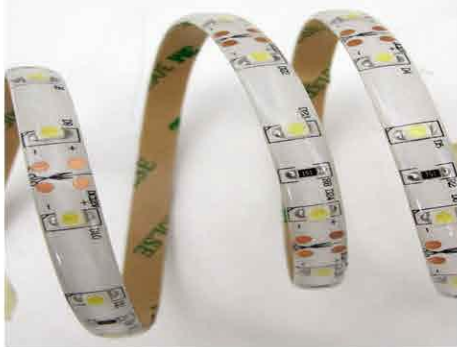

Strip LED Crystal SILICON WW 12V 24W LL 3528 IP65

Cod. 113643

Striscia a led protetta fornita in bobine da 5 metri. Ideale per creare effetti di luce o per retroilluminazioni. Possibilità di utilizzo in barre di alluminio con copertura.

Caratteristiche tecniche

**W** potenza/5m  
24 W

**V** tensione  
24 V

**A** corrente/5m  
1 A

**☀** temperatura colore  
luce calda

**W/m** potenza/metro  
4,8 W/m

**lm** flusso luminoso/5m  
1550 lm\*

**☂** protezione  
IP65

**🏠** applicazione  
esterno

**💡** tipo led  
3528

**CRI** indice resa cromatica  
>80

**🔧** biadesivo  
presente

**📐** angolo di emissione  
120°

\*[lm led · n.led]

Caratteristiche geometriche

**📏** dimensioni (mm)  
(5000x8x2,8)

**Q.ty** numero led totali  
300 led

**Q.ty/m** numero led al metro  
60 led

**✂** taglio strip  
ogni 3 led

**📏** distanza taglio  
50 mm

Temperatura colore

°K

Le immagini del prodotto sono di riferimento

Tutte le indicazioni riportate non sono vincolanti e possono essere soggette a modifiche, anche senza preavviso.