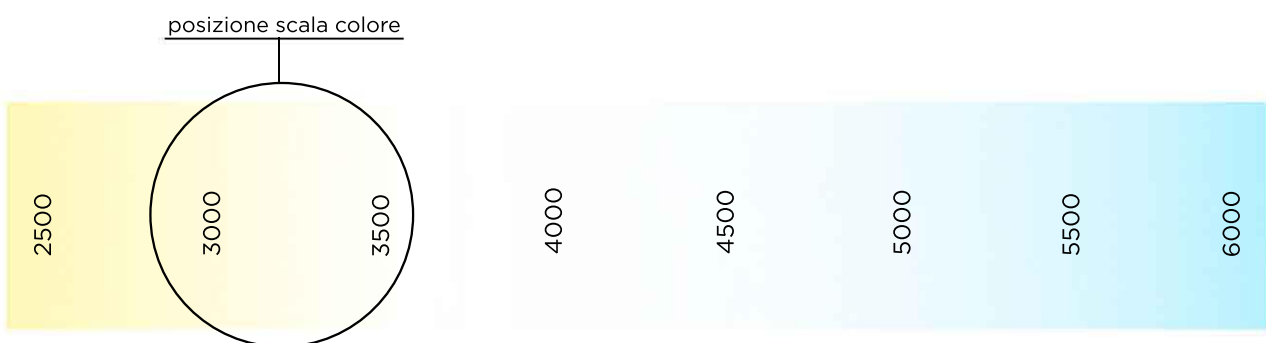

Caratteristiche tecniche

**W** potenza/5m  
24 W

**V** tensione  
24 V

**A** corrente/5m  
1 A

**☀** temperatura colore  
luce calda

**W/m** potenza/metro  
4,8 W/m

**lm** flusso luminoso/5m  
1550 lm\*

**☂** protezione  
IP65

**🏠** applicazione  
esterno

**💡** tipo led  
3528

**CRI** indice resa cromatica  
>80

**🔧** biadesivo  
presente

**📐** angolo di emissione  
120°

\*[lm led · n.led]

Caratteristiche geometriche

**📏** dimensioni (mm)  
(5000x8x2,8)

**Q.ty** numero led totali  
300 led

**Q.ty/m** numero led al metro  
60 led

**✂** taglio strip  
ogni 3 led

**📏** distanza taglio  
50 mm

Temperatura colore

°K

Le immagini del prodotto sono di riferimento

Tutte le indicazioni riportate non sono vincolanti e possono essere soggette a modifiche, anche senza preavviso.