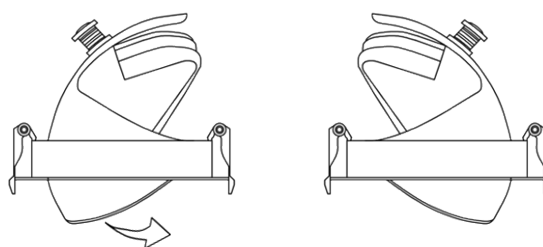

FIGURA 1

Con un semplice intervento manuale è possibile orientare esternamente il faro fino a 60°

FIGURA 2

Con un semplice intervento manuale è possibile fare ruotare il faro attorno all'asse verticale di 355°