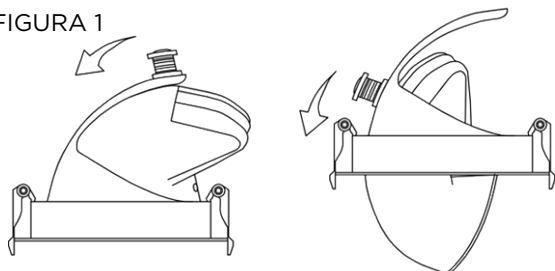

Il faro è abbinabile ad un KIT di alimentazione di EMERGENZA (Codice 112075)

Su richiesta l'Urano è disponibile nel colore nero anche nelle versioni da 20W e 35W

### Caratteristiche Generali

Codice	Tonalità	Potenza	Lumen	Angolo	Colore	Dimensioni	Foro	Grado di Protezione
113480	naturale	10W	950	45°	bianco	Ø90x70 mm	Ø60 mm	IP54
113479	calda	10W	900	45°	bianco	Ø90x70 mm	Ø60 mm	IP54
113483	calda	10W	900	45°	nero	Ø90x70 mm	Ø60 mm	IP54
110996	naturale	20W	1650	60°	bianco	Ø150x130 mm	Ø140 mm	IP20
880389	naturale	35W	3000	60°	bianco	Ø185x150 mm	Ø175 mm	IP20

FIGURA 1

Con un semplice intervento manuale è possibile orientare esternamente il faro fino a 60°

FIGURA 2

Con un semplice intervento manuale è possibile fare ruotare il faro attorno all'asse verticale di 355°