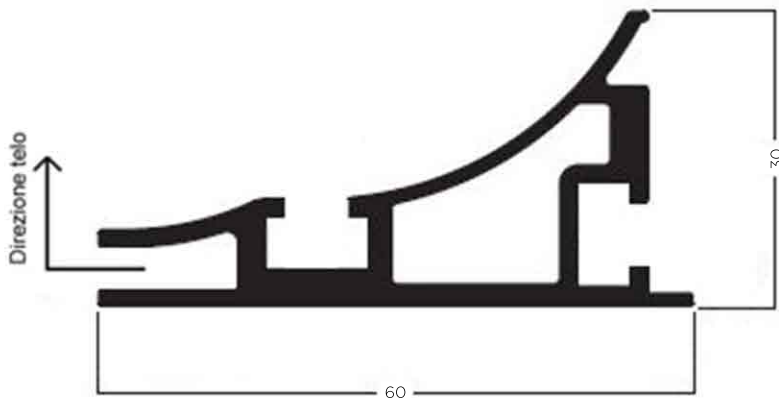

Ledbox monofacciale, spessore 60 mm

cod.550238

Profilo monofacciale per Lightbox in alluminio anodizzato argento. Spessore 60 mm. La grafica viene fissata sul fronte attraverso un gommino in silicone che garantisce una rapida installazione del tessuto alla cornice.

Ideale per realizzare pannelli retroilluminati monofacciali da interno. A una stessa struttura si possono applicare grafiche diverse: le operazioni di sostituzione del telo sono semplici e veloci.

Caratteristiche tecniche

Disegno Tecnico

Per poter effettuare l'ordine della cornice è necessario indicare le misure esterne

Le immagini del prodotto sono di riferimento

Tutte le indicazioni riportate non sono vincolanti e possono essere soggette a modifiche, anche senza preavviso.