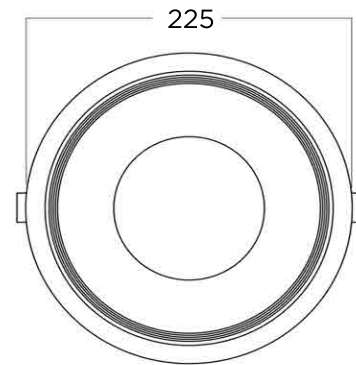

protezione
IP20

applicazione
interno

K° temperatura colore
4000°k

CRI indice resa cromatica
>85

Finitura
Bianca

angolo di emissione
120°

Caratteristiche geometriche

Diametro (mm)
225

Spessore (mm)
60

Foro (mm)
195

equipaggiato con alimentatore

Le immagini del prodotto sono di riferimento

Tutte le indicazioni riportate non sono vincolanti e possono essere soggette a modifiche, anche senza preavviso.