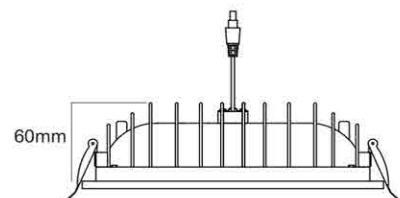

protezione
IP20

applicazione
interno

K° temperatura colore
4000°k

CRI indice resa cromatica
>85

Finitura
Bianca

angolo di emissione
120°

Caratteristiche geometriche

Diametro (mm)
225

Spessore (mm)
60

Foro (mm)
195

equipaggiato con alimentatore

Le immagini del prodotto sono di riferimento

Tutte le indicazioni riportate non sono vincolanti e possono essere soggette a modifiche, anche senza preavviso.