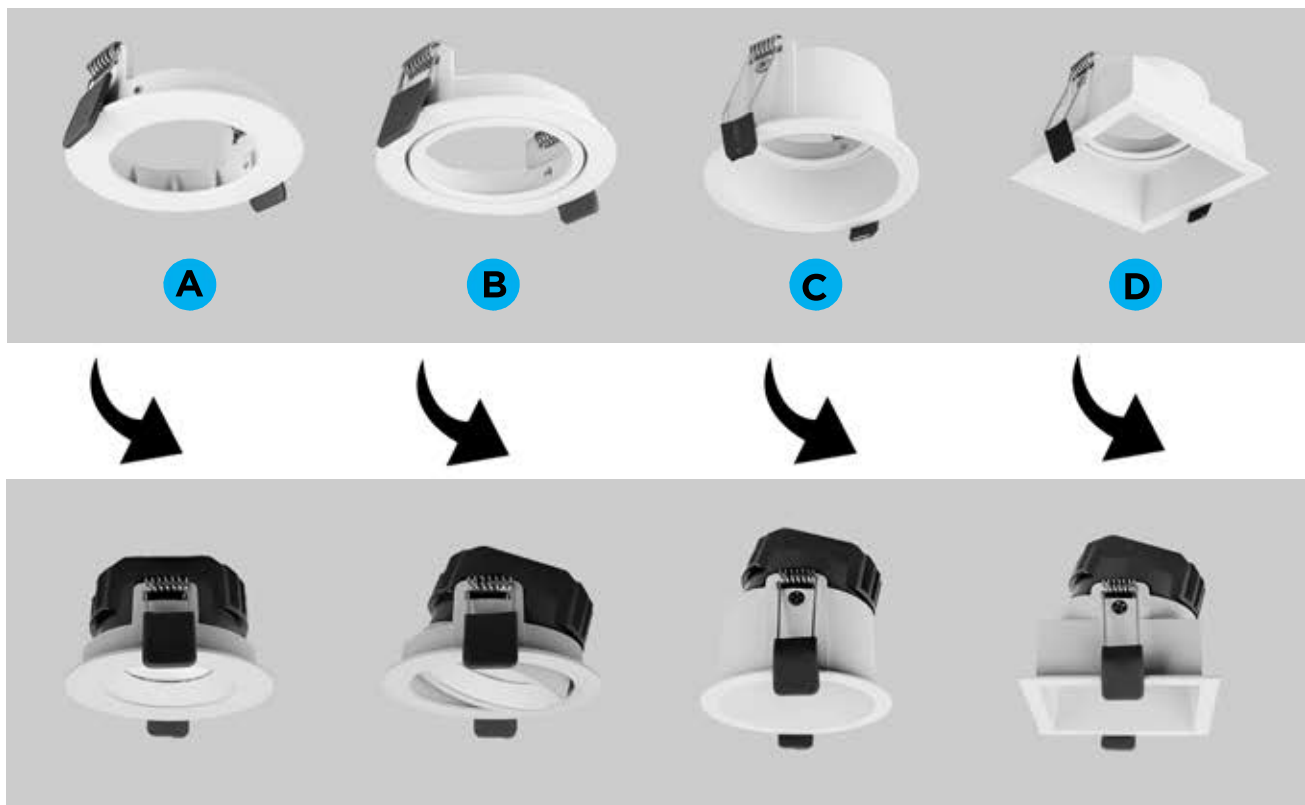

VIOLA

Il faretto da incasso **Viola** è un **prodotto componibile** e abbinabile a **4 tipologie di ghiera**, che rifiniscono e personalizzano l'estetica della lampada.

Il **prodotto** dal design moderno è **versatile** e **modulare**, ottimale per l'illuminazione di negozi, vetrine, hotel, ristoranti, abitazioni.

Il Viola è disponibile nel colore bianco e nero.

L'alimentatore è incluso. E' possibile scegliere tra il modello standard o dimmerabile, che consente di regolare l'intensità della luce.

Abbinabile al kit di alimentazione di emergenza (**1 ora** - Codice 112075 oppure **3 ore** - Codice 112245)

Scelta della ghiera:

Caratteristiche ghiera:

	A	B	C	D
Foro	Ø 80 mm	Ø 80 mm	Ø 80 mm	80 x 80 mm
Orientabile	NO	Max 30°	Max 30°	Max 30°

Scelta dell' alimentatore:

	ND alimentatore non dimmerabile	D alimentatore dimmerabile
---	---	--------------------------------------