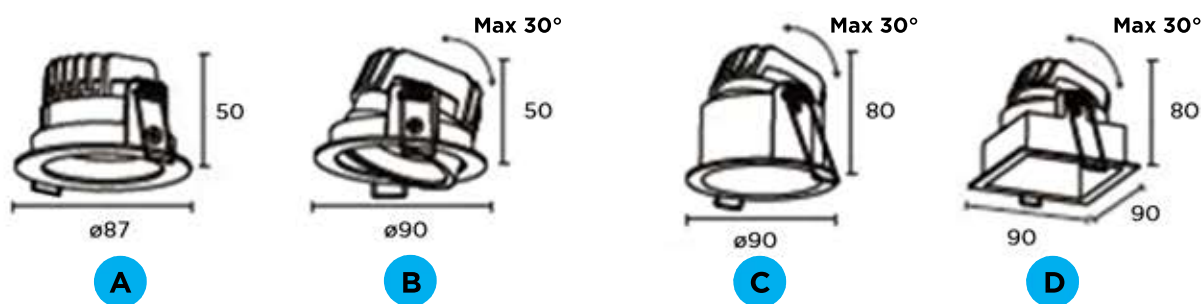

VIOLA

Il faretto da incasso **Viola** è un **prodotto componibile** e abbinabile a **4 tipologie di ghiera**, che rifiniscono e personalizzano l'estetica della lampada.

Il **prodotto** dal design moderno è **versatile** e **modulare**, ottimale per l'illuminazione di negozi, vetrine, hotel, ristoranti, abitazioni.

Il Viola è disponibile nel colore bianco e nero.

L'alimentatore è incluso. E' possibile scegliere tra il modello standard o dimmerabile, che consente di regolare l'intensità della luce.

Abbinabile al kit di alimentazione di emergenza (**1 ora** - Codice 112075 oppure **3 ore** - Codice 112245)

Scelta della ghiera:

Caratteristiche ghiera:

	A	B	C	D
Foro	Ø 80 mm	Ø 80 mm	Ø 80 mm	80 x 80 mm
Orientabile	NO	Max 30°	Max 30°	Max 30°

Scelta dell' alimentatore:

	ND alimentatore non dimmerabile	D alimentatore dimmerabile
---	---	--------------------------------------

Scelta di:

Potenza	Tonalità	Lumen	CRI	Peso	ID
10W	naturale	1200	>80	0,3 kg	VIOLA10WNW
10W	calda	1150	>80	0,3 kg	VIOLA10WWW
15W	naturale	1500	>80	0,3 kg	VIOLA15WNW
15W	calda	1450	>80	0,3 kg	VIOLA15WWW

Ghiera	Alimentatore	Colore