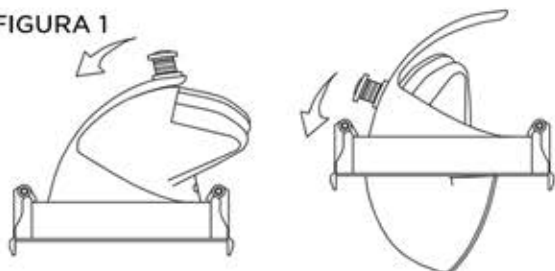

Caratteristiche Generali

Codice	Tonalità	Potenza	Lumen	Angolo	Colore	Dimensioni	Foro	Grado di Protezione
113480	naturale	10W	950	45°	bianco	Ø90x70 mm	Ø80 mm	IP54
113479	calda	10W	900	45°	bianco	Ø90x70 mm	Ø80 mm	IP54
113483	calda	10W	900	45°	nero	Ø90x70 mm	Ø80 mm	IP54
110996	naturale	20W	1650	60°	bianco	Ø150x130 mm	Ø140 mm	IP20
880389	naturale	35W	3000	60°	bianco	Ø185x150 mm	Ø175 mm	IP20

FIGURA 1

Con un semplice intervento manuale è possibile orientare esternamente il faro fino a 60°