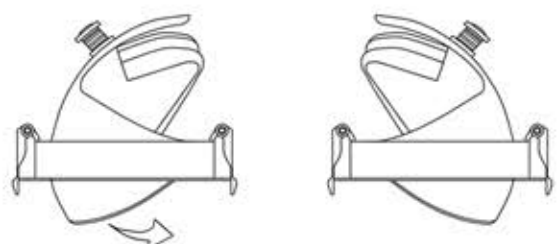

L'alimentatore in corrente con connettore rapido è incluso nella confezione.  
Il faro è abbinabile ad un KIT di alimentazione di EMERGENZA (Codice 112075)

Su richiesta l'Urano è disponibile nel colore nero anche nelle versioni da 20W e 35W

FIGURA 1

Con un semplice intervento manuale è possibile orientare esternamente il faro fino a 60°

FIGURA 2

Con un semplice intervento manuale è possibile fare ruotare il faro attorno all'asse verticale di 355°