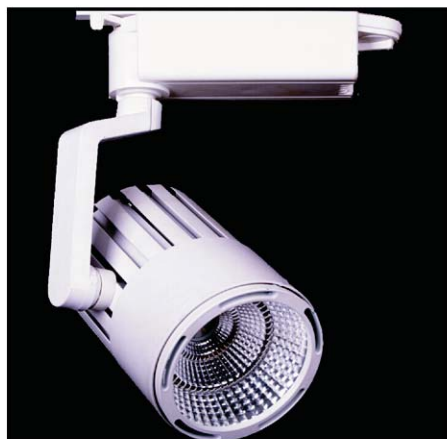

GLICINE

Proiettore led dal design elegante, ruotabile e orientabile di 350°.

Il Glicine è stato progettato per l'applicazione su binario. Soddisfa molteplici esigenze illuminotecniche per valorizzare differenti tipologie di ambiente, grazie alla possibilità di scegliere tra le numerose variabili della stessa famiglia. Il Glicine è la soluzione ottimale per l'illuminazione d'accento di superfici commerciali, residenziali ed espositive.

E' disponibile nel colore bianco e nero.

Potenze da 20 e 50 W

Diametri da 80 a 102 mm

Angoli 60° e 10°-60° regolabile

Corpo in alluminio pressofuso

Disponibile nelle versioni con CRI>80 e CRI>90

Versione con angolo di illuminazione regolabile.

PROIETTORI - LINEA FOOD

		Potenza
	Pane e forno	
	Carne	
	Frutta e verdura	

I proiettori LED della nostra Linea Food sono sviluppati per mettere in risalto le caratteristiche specifiche di ogni prodotto: carne, ortofrutta e prodotti da forno.