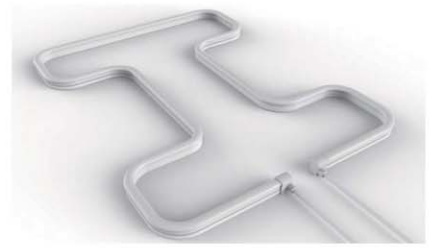

I Neon Flex possono essere applicati su qualsiasi superficie, senza la necessità di utilizzare il profilo in alluminio per dissipare.

Tutte le soluzioni sono dimmerabili, con la possibilità di regolare l'intensità della luce. Sono equipaggiate, in funzione delle esigenze, da strip led professionali nella tonalità di bianco freddo, naturale, caldo e colorate.

Caratteristiche geometriche

dimensioni (mm)
8x15

dimensioni max PCB (mm)
5

peso (g/m)
133

angolo di emissione
270°

Curvatura Neon Rope

Nella Neon Rope - V016 il led è posizionato in verticale e la guaina si piega in modo orizzontale, in piano, creando la forma di un serpente

Rail 0815

* con l'integrazione dei tappi lo spessore della Neon Rope diventa di circa 11x18 mm

Scopri i punti di forza delle nostre Neon Rope

- realizzato in materiale siliconico, di elevata qualità e affidabilità, con **protezione IP65** e **resistente ai raggi UV**
- equipaggiate da **Strip Led professionali** (a marchio Led and Light) ad alta luminosità con il **CRI>80** oppure **CRI>90**, a seconda delle esigenze
- sono **curvabili ed estremamente flessibili**, possono seguire le forme desiderate
- vengono realizzate **su misura**, riceverai il **prodotto pronto per l'installazione**
- sono adatte all'**utilizzo interno ed esterno**