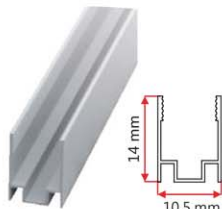

Caratteristiche geometriche

dimensioni (mm)
8x15

dimensioni max PCB (mm)
5

peso (g/m)
133

angolo di emissione
270°

Curvatura Neon Rope

Nella Neon Rope - V016 il led è posizionato in verticale e la guaina si piega in modo orizzontale, in piano, creando la forma di un serpente

cod. 115150

Tappo di chiusura
con foro dx

cod. 115151

Tappo di chiusura
senza foro

cod. 115153

Profilo in alluminio

Clip di fissaggio

cod. 115152

Rail 0815

* con l'integrazione dei tappi lo spessore della Neon Rope diventa di circa 11x18 mm

Scopri i punti di forza delle nostre Neon Rope

- realizzato in materiale siliconico, di elevata qualità e affidabilità, con **protezione IP65** e **resistente ai raggi UV**
- equipaggiate da **Strip Led professionali** (a marchio Led and Light) ad alta luminosità con il **CRI>80** oppure **CRI>90**, a seconda delle esigenze
- sono **curvabili ed estremamente flessibili**, possono seguire le forme desiderate
- vengono realizzate **su misura**, riceverai il **prodotto pronto per l'installazione**
- sono adatte all'**utilizzo interno ed esterno**