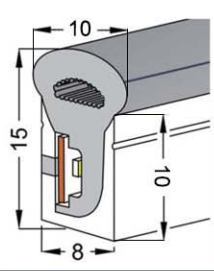

Caratteristiche geometriche

dimensioni (mm)
8x15

dimensioni max PCB (mm)
5

peso (g/m)
133

angolo di emissione
270°

Curvatura Neon Rope

Nella Neon Rope - V016 il led è posizionato in verticale e la guaina si piega in modo orizzontale, in piano, creando la forma di un serpente

Rail 0815

* con l'integrazione dei tappi lo spessore della Neon Rope diventa di circa 11x18 mm

Scopri i punti di forza delle nostre Neon Rope

- realizzato in materiale siliconico, di elevata qualità e affidabilità, con **protezione IP65** e **resistente ai raggi UV**
- equipaggiate da **Strip Led professionali** (a marchio Led and Light) ad alta luminosità con il **CRI>80** oppure **CRI>90**, a seconda delle esigenze
- sono **curvabili ed estremamente flessibili**, possono seguire le forme desiderate
- vengono realizzate **su misura**, riceverai il **prodotto pronto per l'installazione**
- sono adatte all'**utilizzo interno ed esterno**