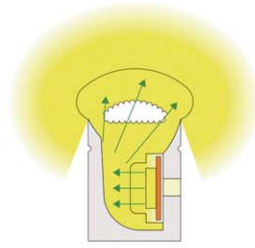

Caratteristiche geometriche

dimensioni (mm)
8x15

dimensioni max PCB (mm)
5

peso (g/m)
133

angolo di emissione
270°

Curvatura Neon Rope

Nella Neon Rope - V016 il led è posizionato in verticale e la guaina si piega in modo orizzontale, in piano, creando la forma di un serpente

Rail 0815

* con l'integrazione dei tappi lo spessore della Neon Rope diventa di circa 11x18 mm

Scopri i punti di forza delle nostre Neon Rope

- realizzato in materiale siliconico, di elevata qualità e affidabilità, con **protezione IP65** e **resistente ai raggi UV**
- equipaggiate da **Strip Led professionali** (a marchio Led and Light) ad alta luminosità con il **CRI>80** oppure **CRI>90**, a seconda delle esigenze
- sono **curvabili ed estremamente flessibili**, possono seguire le forme desiderate
- vengono realizzate **su misura**, riceverai il **prodotto pronto per l'installazione**
- sono adatte all'**utilizzo interno ed esterno**