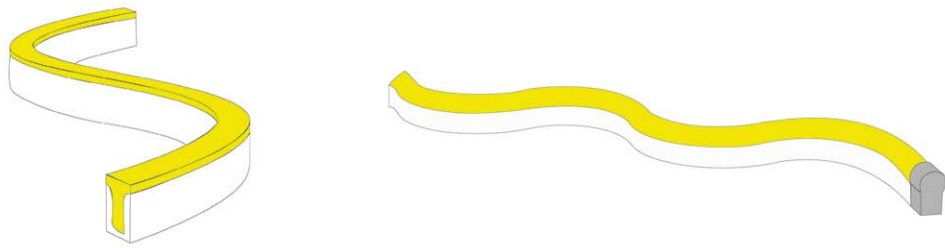

I Neon Flex possono essere applicati su qualsiasi superficie, senza la necessità di utilizzare il profilo in alluminio per dissipare.

Tutte le soluzioni sono dimmerabili, con la possibilità di regolare l'intensità della luce. Sono equipaggiate, in funzione delle esigenze, da strip led professionali nella tonalità di bianco freddo, naturale, caldo e colorate.

Caratteristiche geometriche

dimensioni (mm)
8x15

dimensioni max PCB (mm)
5

peso (g/m)
133

angolo di emissione
270°

Curvatura Neon Rope

Nella Neon Rope - V016 il led è posizionato in verticale e la guaina si piega in modo orizzontale, in piano, creando la forma di un serpente

Le immagini del prodotto sono di riferimento
Tutte le indicazioni riportate non sono vincolanti e possono essere soggette a modifiche, anche senza preavviso.

Abbinabili con i seguenti accessori*

Tappo di chiusura
con foro sx

Rail 0815

* con l'integrazione dei tappi lo spessore della Neon Rope diventa di circa 11x18 mm

Scopri i punti di forza delle nostre Neon Rope

- realizzato in materiale siliconico, di elevata qualità e affidabilità, con **protezione IP65** e **resistente ai raggi UV**
- equipaggiate da **Strip Led professionali** (a marchio Led and Light) ad alta luminosità con il **CRI>80** oppure **CRI>90**, a seconda delle esigenze
- sono **curvabili ed estremamente flessibili**, possono seguire le forme desiderate
- vengono realizzate **su misura**, riceverai il **prodotto pronto per l'installazione**
- sono adatte all'**utilizzo interno ed esterno**