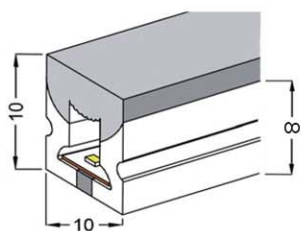

I Neon Flex possono essere applicati su qualsiasi superficie, senza la necessità di utilizzare il profilo in alluminio per dissipare.

Tutte le soluzioni sono dimmerabili, con la possibilità di regolare l'intensità della luce. Sono equipaggiate, in funzione delle esigenze, da strip led professionali nella tonalità di bianco freddo, naturale, caldo e colorate.

## Caratteristiche geometriche

dimensioni (mm)  
10x10

dimensioni max PCB (mm)  
6

peso (g/m)  
104

angolo di emissione  
180°

## Curvatura Neon Rope

Nella Neon Rope - H005 il led è posizionato in orizzontale e la guaina si piega in modo verticale, formando delle curve ad onda

Le immagini del prodotto sono di riferimento

Tutte le indicazioni riportate non sono vincolanti e possono essere soggette a modifiche, anche senza preavviso.