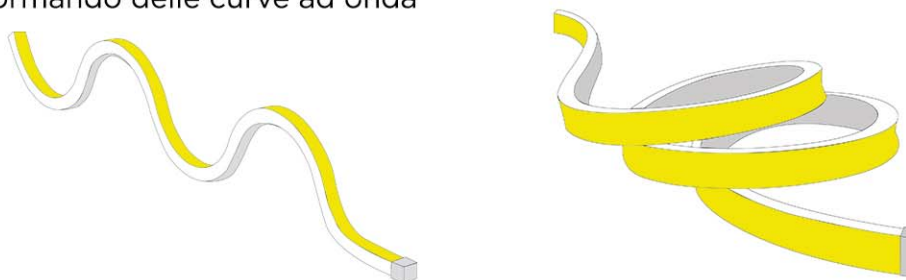

I Neon Flex possono essere applicati su qualsiasi superficie, senza la necessità di utilizzare il profilo in alluminio per dissipare.

Tutte le soluzioni sono dimmerabili, con la possibilità di regolare l'intensità della luce. Sono equipaggiate, in funzione delle esigenze, da strip led professionali nella tonalità di bianco freddo, naturale, caldo e colorate.

## Caratteristiche geometriche

dimensioni (mm)  
10x10

dimensioni max PCB (mm)  
6

peso (g/m)  
104

angolo di emissione  
180°

## Curvatura Neon Rope

Nella Neon Rope - H005 il led è posizionato in orizzontale e la guaina si piega in modo verticale, formando delle curve ad onda

Le immagini del prodotto sono di riferimento

Tutte le indicazioni riportate non sono vincolanti e possono essere soggette a modifiche, anche senza preavviso.