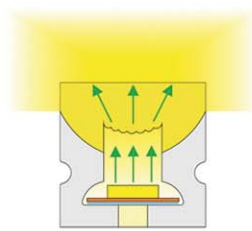

I Neon Flex possono essere applicati su qualsiasi superficie, senza la necessità di utilizzare il profilo in alluminio per dissipare.

Tutte le soluzioni sono dimmerabili, con la possibilità di regolare l'intensità della luce. Sono equipaggiate, in funzione delle esigenze, da strip led professionali nella tonalità di bianco freddo, naturale, caldo e colorate.

## Caratteristiche geometriche

dimensioni (mm)  
10x10

dimensioni max PCB (mm)  
6

peso (g/m)  
104

angolo di emissione  
180°

## Curvatura Neon Rope

Nella Neon Rope - H005 il led è posizionato in orizzontale e la guaina si piega in modo verticale, formando delle curve ad onda

Le immagini del prodotto sono di riferimento

Tutte le indicazioni riportate non sono vincolanti e possono essere soggette a modifiche, anche senza preavviso.