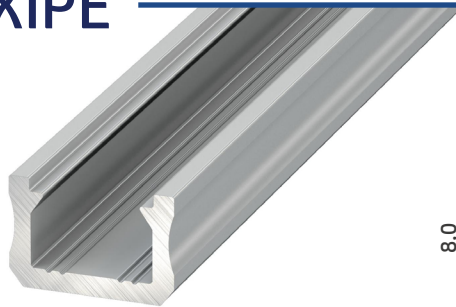

XIPE

Profilo in alluminio a **sezione rettangolare** di lunghezza **3 metri**

COLORI

Argento

COD. 132053

Bianco

COD. 132054

Inox

COD. 132055

Nero

RAL

COPERTURE

SMALL

Trasparente

Latte

Opale