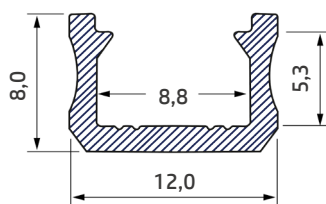

XIPE

Profilo in alluminio a **sezione rettangolare** di lunghezza **3 metri**

COLORI

Argento

COD. 132053

Bianco

COD. 132054

Inox