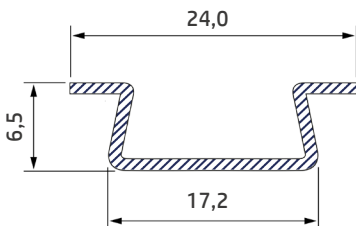

# OMEGA

Profilo in alluminio a sezione trapezoidale da incasso di lunghezza 3 metri

## SERVIZI DISPONIBILI

- Lunghezza su misura
- Angoli personalizzati (45° - 30° - 60°)
- Applicazione strip LED
- Cablaggio