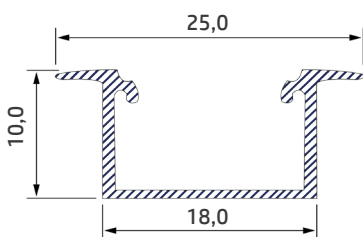

# PHI

Profilo in alluminio a **sezione rettangolare**  
da **incasso** di lunghezza **3 metri**

## SERVIZI DISPONIBILI

Lunghezza su misura

Angoli personalizzati  
(45° - 30° - 60°)

Applicazione strip LED

Cablaggio