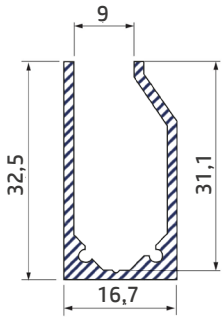

ILA6

COLORI

Argento Bianco Nero RAL