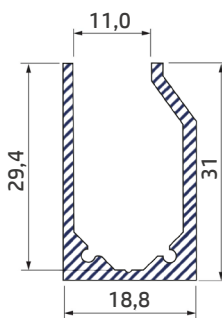

COLORI

Argento Bianco Nero RAL