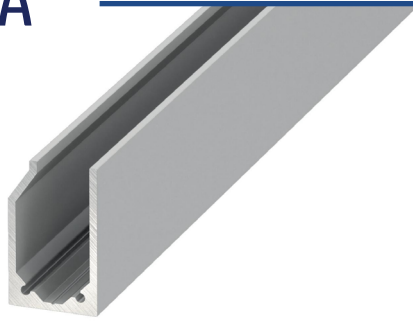

# ILA

Profilo in alluminio a **sezione rettangolare** di lunghezza **3 metri** utilizzato per creare effetti di **retro-illuminazione di mensole**