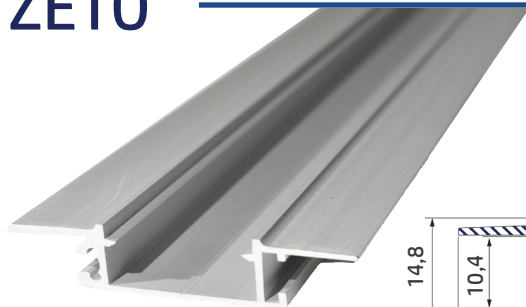

# ZETO

Profilo in alluminio a **sezione rettangolare**  
di lunghezza **3 metri**, da rasare nel **cartongesso**