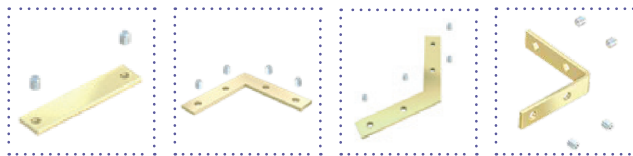

# ZETO

Profilo in alluminio a **sezione rettangolare**  
di lunghezza **3 metri**, da rasare nel **cartongesso**

## TAPPI

Con foro Argento in alluminio

COD. 132202    COD. 132203

## ACCESSORI

Connettore dritto    Connettore angolare    Connettore angolare 120°    Connettore trasversale

COD. 132104    COD. 132105    COD. 132106    COD. 132107

SU RICHIESTA DISPONIBILI ANCHE NELLA COLORAZIONE:  
**BIANCA, NERA E RAL**