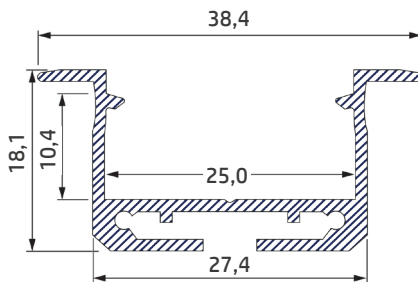

INARI

Profilo in alluminio a **sezione rettangolare**
da **incasso** di lunghezza **3 metri**

COLORI

Argento Bianco Nero RAL

COD. 132079 COD. 132115

COPERTURE

LARGE

COD. 132014 COD. 132012 COD. 132016

Lunghezza su misura

Angoli personalizzati
(45° - 30° - 60°)

Applicazione strip LED

Cablaggio

Crea la tua barra!

Scopri come sul nostro sito

www.ledandlight.it

Le immagini dei prodotti sono di riferimento.