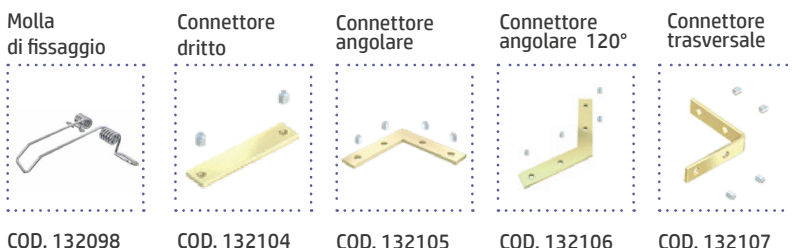

TAPPI

LARGE Argento

Con foro

COD. 132080

SU RICHIESTA DISPONIBILI ANCHE NELLA COLORAZIONE:
BIANCA, NERA, INOX E RAL.

ACCESSORI

COD. 132098 COD. 132104 COD. 132105 COD. 132106 COD. 132107

SERVIZI DISPONIBILI

Lunghezza su misura

Angoli personalizzati
(45° - 30° - 60°)

Applicazione strip LED

Cablaggio

Crea la tua barra!

Scopri come sul nostro sito

www.ledandlight.it

Le immagini dei prodotti sono di riferimento.