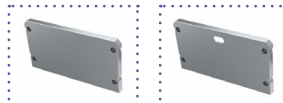

TAPPI

XXL Argento

Senza foro   Con foro

COD. 132368

SU RICHIESTA DISPONIBILI ANCHE NELLA COLORAZIONE: **BIANCA, NERA E RAL.**

ACCESSORI

Passacavo   Connettore dritto   Connettore angolare   Connettore angolare 120°   Connettore trasversale   Kit di sospensione