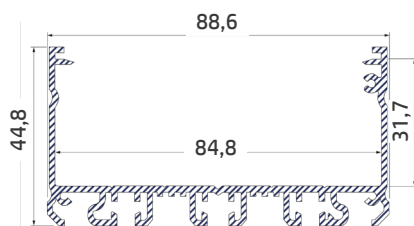

# LARI

Profilo in alluminio a **sezione rettangolare** di lunghezza **3 metri**