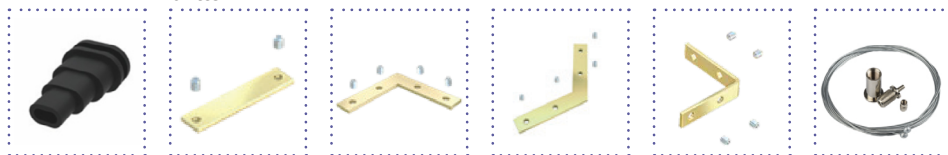

## TAPPI

XXL Argento

Senza foro    Con foro

COD. 132368

SU RICHIESTA DISPONIBILI ANCHE NELLA COLORAZIONE: **BIANCA, NERA E RAL.**

## ACCESSORI

Passacavo    Connettore dritto    Connettore angolare    Connettore angolare 120°    Connettore trasversale    Kit di sospensione

COD. 132164

COD. 132104

COD. 132105

COD. 132106

COD. 132107

**125 CM.** COD. 132136