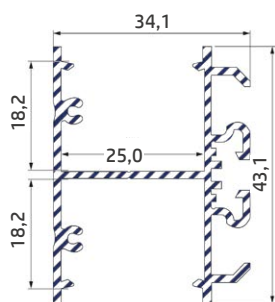

# DELFI

Profilo in alluminio **bidirezionale**  
a **sezione rettangolare**  
di lunghezza **3 metri**