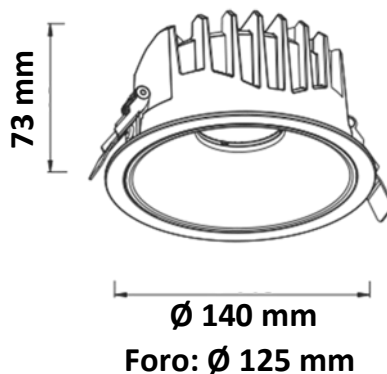

### Caratteristiche generali

**V** tensione  
200-240 Vac  
su richiesta  
90-260 Vac

 protezione  
IP20

**CRI** indice resa cromatica  
>90

**KG** peso  
0,47 Kg