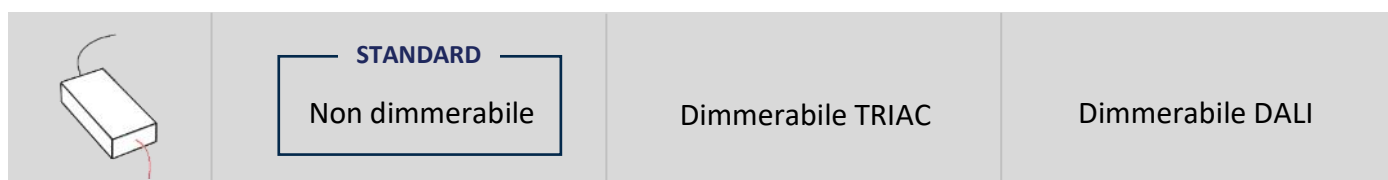

Colori

BIANCO

NERO

Le immagini dei prodotti sono di riferimento.

Tutte le indicazioni riportate non sono vincolanti e possono essere soggette a modifiche, anche senza preavviso

Le versioni **standard del faretto Erica** prevedono un angolo di emissione luminosa di **38° gradi**, la **parabola di colore argento** e l'**alimentatore non dimmerabile**, ma è possibile personalizzare l'estetica e l'effetto della lampada andando a scegliere tra **parabole, lenti e alimentatori alternativi allo standard**.

Opzioni di personalizzazione

Angolo di emissione:

Parabola:

Alimentatore:

Il doppio snodo del faretto Erica permette di ruotarlo ed inclinarlo senza muovere la ghiera

Le immagini dei prodotti sono di riferimento.