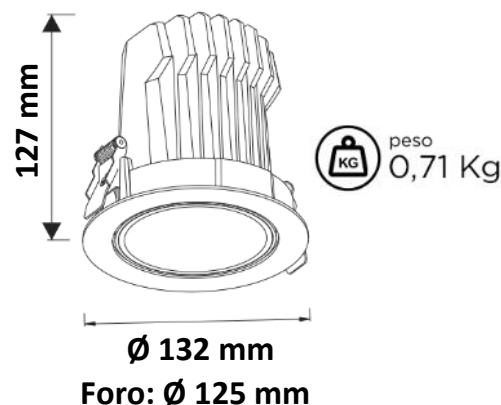

Caratteristiche generali

V tensione
200-240 Vac
su richiesta
90-260 Vac

protezione
IP20

CRI indice resa cromatica
>90

Formati e potenze

13 W		18 W		15 W		20 W	
3000 °K	1050 LUMEN	3000 °K	1250 LUMEN	3000 °K	1600 LUMEN	3000 °K	1800 LUMEN
4000 °K	1150 LUMEN	4000 °K	1350 LUMEN	4000 °K	1800 LUMEN	4000 °K	2100 LUMEN
25 W		30 W					
3000 °K	2200 LUMEN	3000 °K	2450 LUMEN				
4000 °K	2500 LUMEN	4000 °K	2800 LUMEN				

Colori

BIANCO

NERO

Le immagini dei prodotti sono di riferimento.

Tutte le indicazioni riportate non sono vincolanti e possono essere soggette a modifiche, anche senza preavviso

Le versioni **standard del faretto Erica** prevedono un angolo di emissione luminosa di **38° gradi**, la **parabola di colore argento** e l'**alimentatore non dimmerabile**, ma è possibile personalizzare l'estetica e l'effetto della lampada andando a scegliere tra **parabole, lenti e alimentatori alternativi allo standard**.