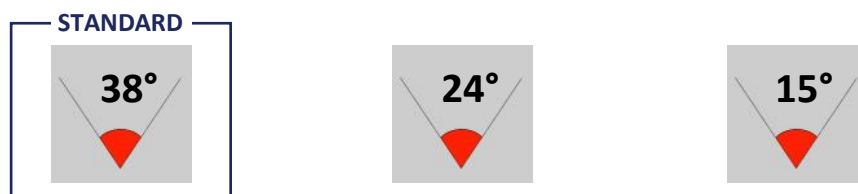

Colori

BIANCO

NERO

Le immagini dei prodotti sono di riferimento.

Tutte le indicazioni riportate non sono vincolanti e possono essere soggette a modifiche, anche senza preavviso

Le versioni **standard del faretto Erica** prevedono un angolo di emissione luminosa di **38° gradi**, la **parabola di colore argento** e l'**alimentatore non dimmerabile**, ma è possibile personalizzare l'estetica e l'effetto della lampada andando a scegliere tra **parabole, lenti e alimentatori alternativi allo standard**.

Opzioni di personalizzazione

Angolo di emissione:

Parabola:

Alimentatore:

Il doppio snodo del faretto Erica permette di ruotarlo ed inclinarlo senza muovere la ghiera

Le immagini dei prodotti sono di riferimento.