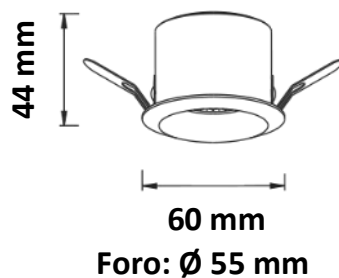

## Caratteristiche generali

**V** tensione  
200-240 Vac  
su richiesta  
90-260 Vac

protezione  
**IP20**

indice resa cromatica  
**CRI >90**

peso  
**0,08 Kg**

dimmerabile  
**No**

angolo di emissione  
**38°**