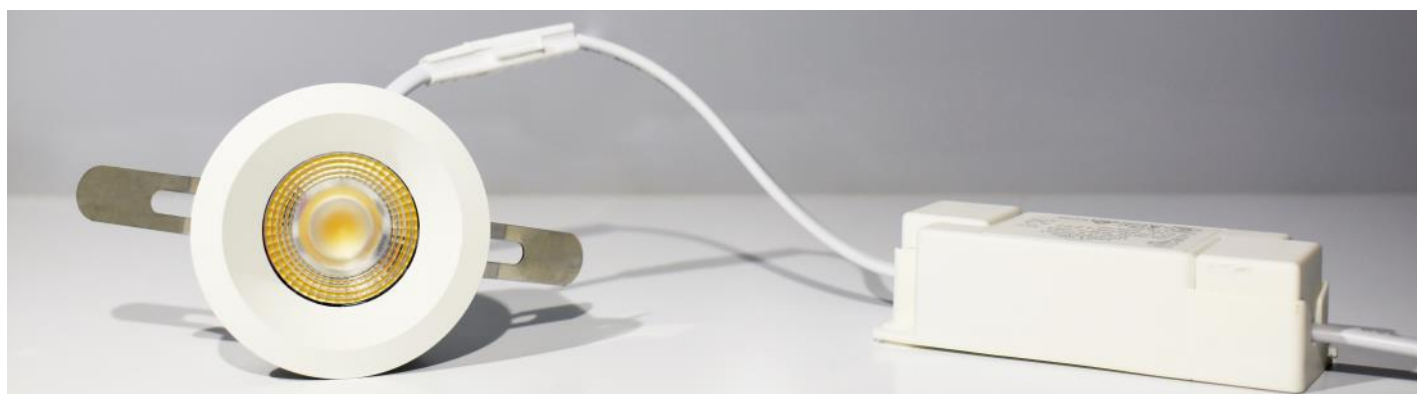

Colori

BIANCO

Le immagini dei prodotti sono di riferimento.

Tutte le indicazioni riportate non sono vincolanti e possono essere soggette a modifiche, anche senza preavviso