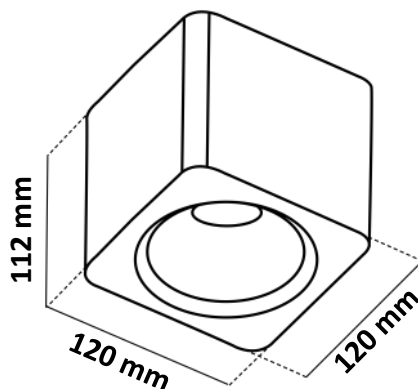

L'**alimentatore dimmerabile** è **integrato** e consente di regolare l'intensità della luce.

Caratteristiche generali

V tensione
200-240 Vac

protezione
IP20

CRI indice resa cromatica
>90

peso
0,79 Kg

dimmerabile
0 - 100 %

1250 LUMEN

Le immagini dei prodotti sono di riferimento.

Tutte le indicazioni riportate non sono vincolanti e possono essere soggette a modifiche, anche senza preavviso

Le versioni **standard del faretto Agave** prevedono un angolo di emissione luminosa di **55° gradi** e la **parabola di colore argento**, ma è possibile personalizzare l'estetica e l'effetto della lampada andando a scegliere tra **parabole e lenti alternative allo standard**.