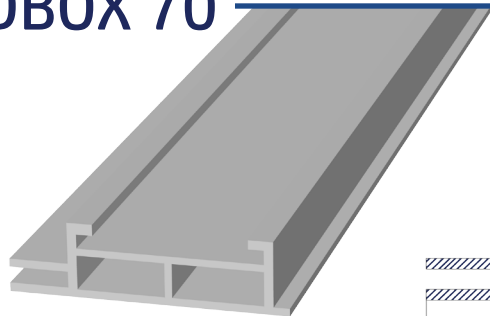

LEDBOX 70

Profilo **monofacciale** per **Lightbox** in alluminio, lunghezza **6 metri**, spessore **70 mm**

COLORI

Argento Bianco Nero RAL

COD. 550328

ACCESSORI

Squadretta di montaggio

COD. 550329

Squadretta di fissaggio a parete

COD. 550263

Telo

SISTEMI DI RETROILLUMINAZIONE

Wide LED

Blade LED

APPROFONDISCI I SISTEMI DI RETROILLUMINAZIONE SUL NOSTRO **CATALOGO DI ILLUMINAZIONE A LED** OPPURE SUL NOSTRO SITO WWW.LEDANDLIGHT.IT