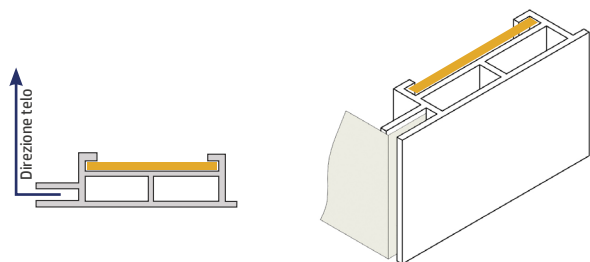

Squadretta di fissaggio a parete

COD. 550263

Telo

SISTEMI DI RETROILLUMINAZIONE

Wide LED

Blade LED

APPROFONDISCI I SISTEMI DI RETROILLUMINAZIONE SUL NOSTRO **CATALOGO DI ILLUMINAZIONE A LED** OPPURE SUL NOSTRO SITO WWW.LEDANDLIGHT.IT

Lightbox monofacciale

— Posizione squadretta di montaggio

SERVIZI DISPONIBILI

Cornici su misura

Applicazione dei sistemi di retroilluminazione

Cablaggio

Stampa del telo

Scopri di più sul nostro sito