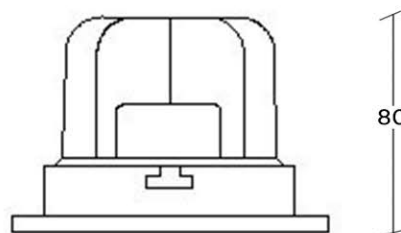

I faretto Siena sono la soluzione ottimale per l'illuminazione puntuale di attività commerciali, vetrine, abitazioni, musei, studi grafici, ospedali, studi medici.

Abbinabile al kit di alimentazione di emergenza (1 ora - Codice 112075 oppure 3 ore - Codice 112245)

Caratteristiche Generali

Le immagini del prodotto sono di riferimento

Tutte le indicazioni riportate non sono vincolanti e possono essere soggette a modifiche, anche senza preavviso.

SIENA 140 CON CRI >90

ID	Tonalità	Potenza	CRI	Lumen	Dimensioni	Foro	Peso
1	naturale	15 W	>90	1550	Ø 140x80 mm	115 mm	0,58 Kg
2	calda	15 W	>90	1400	Ø 140x80 mm	115 mm	0,58 Kg
3	naturale	25 W	>90	2450	Ø 140x80 mm	115 mm	0,58 Kg
4	calda	25 W	>90	2300	Ø 140x80 mm	115 mm	0,58 Kg
5	naturale	30 W	>90	3050	Ø 140x80 mm	115 mm	0,58 Kg
6	calda	30 W	>90	2850	Ø 140x80 mm	115 mm	0,58 Kg

SIENA 140 CON CRI >80

ID	Tonalità	Potenza	CRI	Lumen	Dimensioni	Foro	Peso
1	naturale	15 W	>80	1800	Ø 140x80 mm	115 mm	0,58 Kg
2	calda	15 W	>80	1670	Ø 140x80 mm	115 mm	0,58 Kg
3	naturale	25 W	>80	2800	Ø 140x80 mm	115 mm	0,58 Kg
4	calda	25 W	>80	2650	Ø 140x80 mm	115 mm	0,58 Kg
5	naturale	30 W	>80	3500	Ø 140x80 mm	115 mm	0,58 Kg
6	calda	30 W	>80	3350	Ø 140x80 mm	115 mm	0,58 Kg