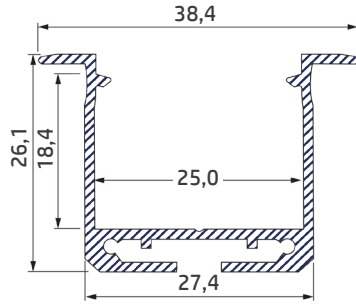

INO

Profilo in alluminio a sezione rettangolare da incasso di lunghezza 3 metri

COLORI

COD. 132300

COPERTURE

LARGE

COD. 132014

COD. 132012