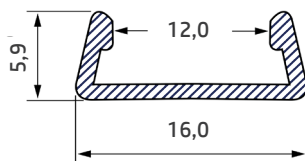

PRIMA

Profilo in alluminio a **sezione trapezoidale ribassato** di lunghezza **3 metri**

COLORI

Argento

Bianco

Nero

RAL

COD. 110683

COPERTURE

3 MT. COD. 110406

COD. 110405

COD. 110411

COD. 110726

COD. 110686

2 MT. COD. 110724

COD. 110723

Sensore touch

Fissaggio magnetico

COD. 110692

COD. 115275

SERVIZI DISPONIBILI

Lunghezza su misura

Angoli personalizzati
(45° - 30° - 60°)

Applicazione strip LED