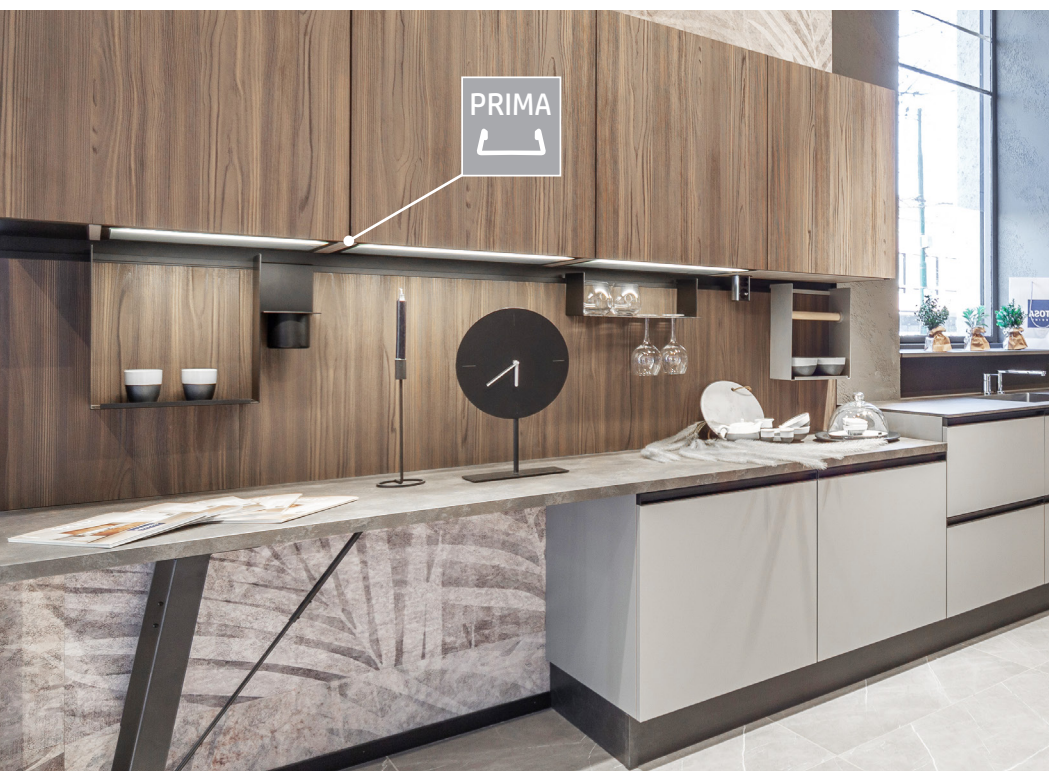

Sensore touch

Fissaggio magnetico

COD. 110692

COD. 115275

SERVIZI DISPONIBILI

Lunghezza su misura

Angoli personalizzati
(45° - 30° - 60°)

Applicazione strip LED