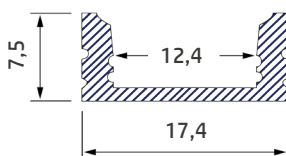

OMICRON

Profilo in alluminio a **sezione rettangolare**
di lunghezza **3 metri**

COLORI

Argento

COD. 115025

Bianco

COD. 113907

Nero

COD. 115275

Fissaggio magnetico

OMICRON

SERVIZI DISPONIBILI

Lunghezza su misura

Angoli personalizzati
(45° - 30° - 60°)

Applicazione strip LED

Cablaggio