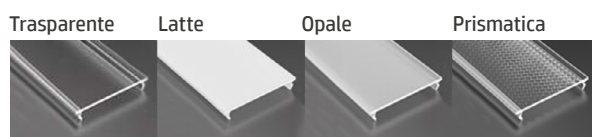

CRONO

Profilo in alluminio a **sezione rettangolare** di lunghezza **3 metri** con spazio per posizionare l' **alimentatore all' interno**

COLORI

Argento Bianco Nero RAL

COD. 132090 COD. 132323 COD. 132258

COPERTURE

EXTRA

COD. 132259 COD. 132017 COD. 132125 COD. 132018

TAPPI

EXTRA Argento in alluminio

COD. 132091 COD. 132152

SU RICHIESTA DISPONIBILI ANCHE NELLA COLORAZIONE: **BIANCA, NERA E RAL.**

ACCESSORI