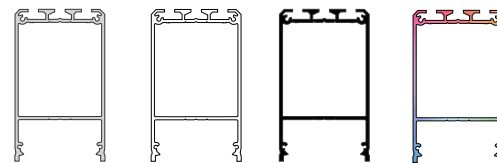

CRONO

Profilo in alluminio a **sezione rettangolare** di lunghezza **3 metri** con spazio per posizionare l' **alimentatore all' interno**

COLORI

Argento Bianco Nero RAL

COD. 132090 COD. 132323 COD. 132258

COD. 132204 COD. 132104 COD. 132105 COD. 132106 COD. 132107 **125 CM.** COD. 132136
200 CM. COD. 132100

SERVIZI DISPONIBILI

- Lunghezza su misura
- Angoli personalizzati (45° - 30° - 60°)
- Applicazione strip LED
- Cablaggio