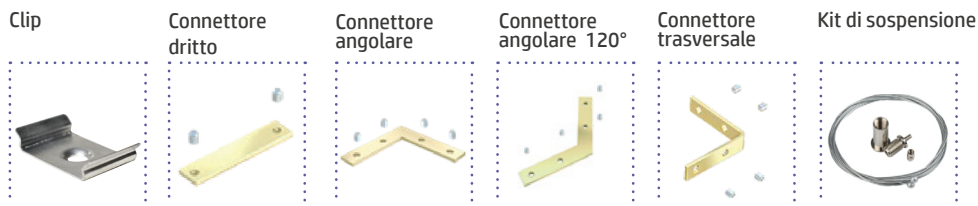

CRONO

Profilo in alluminio a **sezione rettangolare** di lunghezza **3 metri** con spazio per posizionare l' **alimentatore all' interno**

COLORI

Argento Bianco Nero RAL

COD. 132090 COD. 132323 COD. 132258

COPERTURE

EXTRA

COD. 132259 COD. 132017 COD. 132125 COD. 132018

TAPPI

EXTRA Argento in alluminio

COD. 132091 COD. 132152

SU RICHIESTA DISPONIBILI ANCHE NELLA COLORAZIONE: **BIANCA, NERA E RAL.**

ACCESSORI

COD. 132204 COD. 132104 COD. 132105 COD. 132106 COD. 132107 **125 CM.** COD. 132136
200 CM. COD. 132100

SERVIZI DISPONIBILI

- Lunghezza su misura
- Angoli personalizzati (45° - 30° - 60°)
- Applicazione strip LED
- Cablaggio

Crea la tua barra!

Scopri come sul nostro sito
www.ledandlight.it

Le immagini dei prodotti sono di riferimento.

Tutte le indicazioni riportate non sono vincolanti e possono essere soggette a modifiche, anche senza preavviso