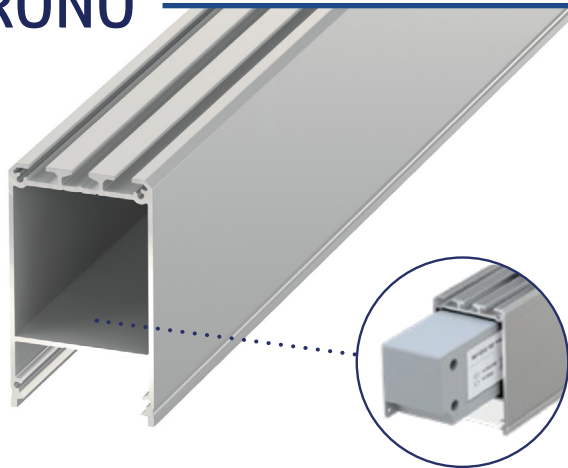

CRONO

Profilo in alluminio a **sezione rettangolare** di lunghezza **3 metri** con spazio per posizionare l' **alimentatore all' interno**

COLORI

Argento Bianco Nero RAL

COD. 132090 COD. 132323 COD. 132258

COD. 132204 COD. 132104 COD. 132105 COD. 132106 COD. 132107 **125 CM.** COD. 132136
200 CM. COD. 132100

SERVIZI DISPONIBILI

- Lunghezza su misura
- Angoli personalizzati (45° - 30° - 60°)
- Applicazione strip LED
- Cablaggio