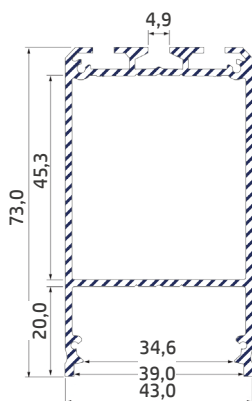

CRONO

Profilo in alluminio a **sezione rettangolare** di lunghezza **3 metri** con spazio per posizionare l' **alimentatore all' interno**

COLORI

Argento Bianco Nero RAL

COD. 132090 COD. 132323 COD. 132258

COD. 132204 COD. 132104 COD. 132105 COD. 132106 COD. 132107 **125 CM.** COD. 132136
200 CM. COD. 132100

SERVIZI DISPONIBILI

- Lunghezza su misura
- Angoli personalizzati (45° - 30° - 60°)
- Applicazione strip LED
- Cablaggio