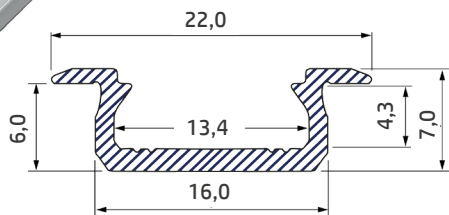

Profilo in alluminio a **sezione rettangolare da incasso** di lunghezza **3 metri**

COLORI

Argento Bianco Inox Nero RAL

COD. 132065

COD. 132276

COPERTURE

MEDIUM

Trasparente Latte Opale Nera Tonda 15° Tonda 30°

SERVIZI DISPONIBILI

Lunghezza su misura

Angoli personalizzati
(45° - 30° - 60°)

Applicazione strip LED

Cablaggio

Crea la tua barra!

Scopri come sul nostro sito

www.ledandlight.it