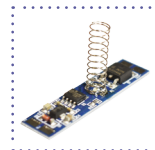

Con foro

COD. 132066

SU RICHIESTA DISPONIBILI ANCHE NELLA COLORAZIONE: **BIANCA, NERA, INOX E RAL.**

ACCESSORI

Clip metallica Sensore touch

COD. 132189

COD. 115275

ZEUS

SERVIZI DISPONIBILI

Lunghezza su misura

Angoli personalizzati
(45° - 30° - 60°)

Applicazione strip LED

Cablaggio

Crea la tua barra!

Scopri come sul nostro sito

www.ledandlight.it