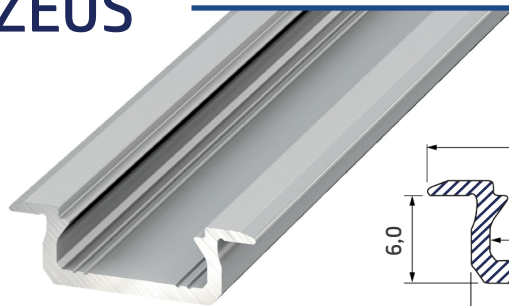

Profilo in alluminio a **sezione rettangolare da incasso** di lunghezza **3 metri**

COLORI

Argento Bianco Inox Nero RAL

COD. 132065

COD. 132276

COPERTURE

MEDIUM

Trasparente Latte Opale Nera Tonda 15° Tonda 30°

SERVIZI DISPONIBILI

Lunghezza su misura

Angoli personalizzati
(45° - 30° - 60°)

Applicazione strip LED

Cablaggio

Crea la tua barra!

Scopri come sul nostro sito

www.ledandlight.it