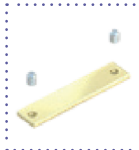

## TAPPI in alluminio

Dea Argento  
Senza foro

COD. 132093

## ACCESSORI

Connettore  
dritto

COD. 132104

Connettore  
angolare

COD. 132105

Connettore  
angolare 120°

COD. 132106

Connettore  
trasversale