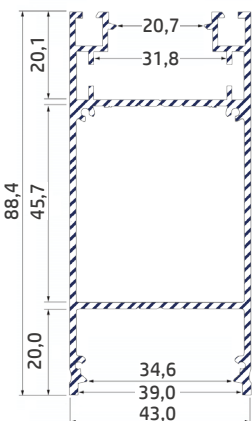

# DEA

Profilo in alluminio **bidirezionale**  
a **sezione rettangolare** di lunghezza **3 metri**  
con spazio per posizionare l' **alimentatore all' interno**