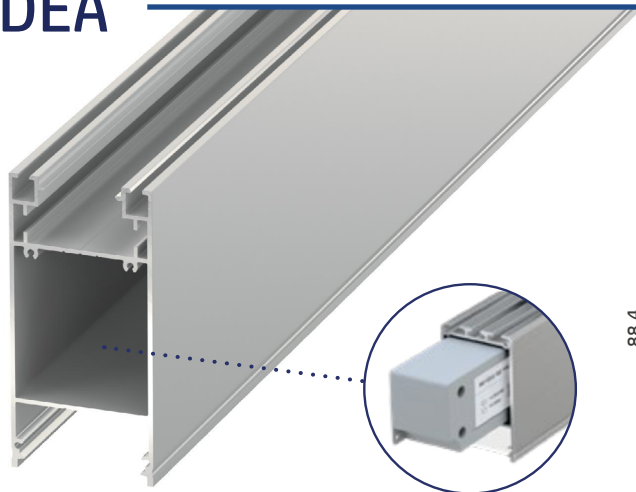

# DEA

Profilo in alluminio **bidirezionale**  
a **sezione rettangolare** di lunghezza **3 metri**  
con spazio per posizionare l' **alimentatore all' interno**