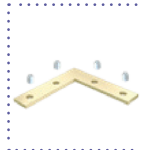

## TAPPI in alluminio

Dea Argento  
Senza foro

COD. 132093

## ACCESSORI

Connettore  
dritto

COD. 132104

Connettore  
angolare

COD. 132105

Connettore  
angolare 120°

COD. 132106

Connettore  
trasversale