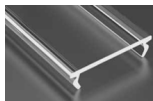

COPERTURE

LARGE - illuminazione superiore

Trasparente

COD. 132014

Latte